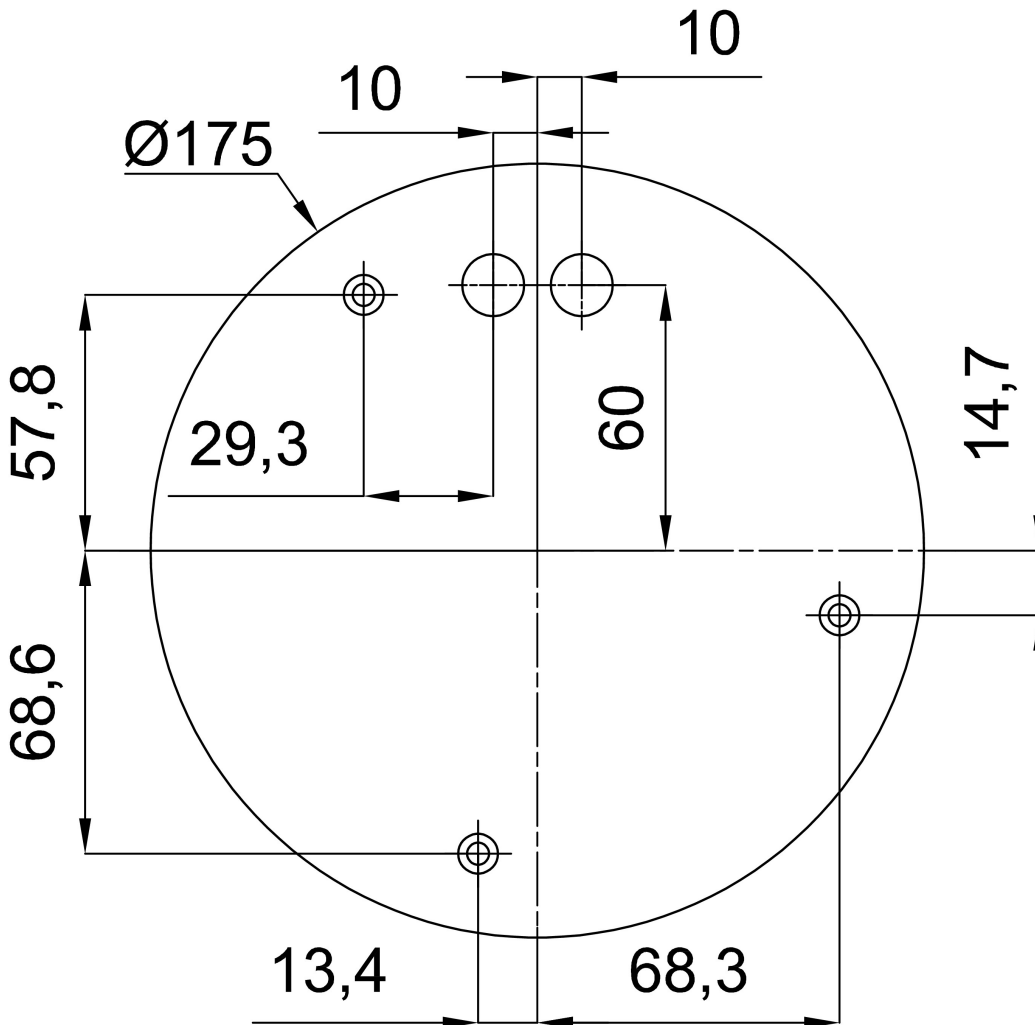

Technische Daten

| | |
|--------------------|------------------------------|
| Arten von leuchten | Dimmbar |
| Befestigungsart | Anhänger - Stab |
| Basismaterial | Stahl |
| Schattenmaterial | opales Polymethylmethacrylat |
| Grundfarbe | Schwarz Ral9005 |
| Schattenfarbe | Weiß |
| Schatten halten | Halter aus Stahl |
| Montageort | Decke |
| Breite | 350 mm |
| Länge | 350 mm |
| Höhe | 350 mm |
| Durchmesser | Ø 350 mm |
| Scharnierlänge | 200 mm |
| Montageloch | keiner |
| Energieklasse | D |
| Schlagfestigkeit | IK06 |
| Betriebstemperatur | von -20°C bis +30°C |

Elektrische Daten

| | |
|--|---------------|
| Energieverbrauch | 43 W |
| Schutz vor Eindringen | IP40 |
| Steckdose | LED modul |
| Klemme | keiner |
| Anzahl der Leuchte pro Spannungssicherung B10A | 31 Stck |
| Anzahl der Leuchte pro Spannungssicherung B16A | 50 Stck |
| Anzahl der Leuchte pro Spannungssicherung C10A | 52 Stck |
| Anzahl der Leuchte pro Spannungssicherung C16A | 85 Stck |
| Schaltstrom | 5 A / 50 µsec |
| Anzahl der LED-Treiber | 1 |

Leuchtende Daten

| | |
|--|--------------|
| Leuchtenlichtstrom | 5870 lm |
| Lichtstrom der quelle | 6670 lm |
| Leuchteneffizienz | 136 lm/W |
| Chromatizitätstemperatur | 4000 K |
| LED-Lebensdauer L80/B10 | 100000 Std. |
| CRI | Ra80 |
| MacAdam | 3 |
| Fotobiologische Sicherheit der Leuchte | Risk group 0 |

Einbaumaße:

Zusätzliches Sortiment:

Lampenschirm

| Produktcode | Name | Farbe | Bild | Zeichnung |
|-------------|--------------|-------|---|-----------|
| 20726 | PM3A (400mm) | Weiß |  | |