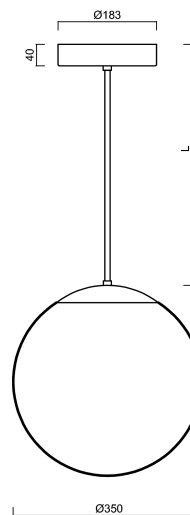

ISIS P3A PM HP

LED-5L06E900Z11/PM3A/L20 C DALI 4K#

WWW.OSMONT.CZ

ISIS P3A PM HP

Produktcode: ISI74625

Art: LED-5L06E900Z11/PM3A/L20 C DALI 4K#

Kurzbeschreibung der leuchte: Schwarze Farbe | Hochleistungs-LED-Pendelleuchte DALI | PMMA-Schirm | Stangenpendelleuchte 20 cm |

Technische Daten

| | |
|--------------------|------------------------------|
| Arten von leuchten | Dimmbar |
| Befestigungsart | Anhänger - Stab |
| Basismaterial | Stahl |
| Schattenmaterial | opales Polymethylmethacrylat |
| Grundfarbe | Schwarz Ral9005 |
| Schattenfarbe | Weiß |
| Schatten halten | Halter aus Stahl |
| Montageort | Decke |
| Breite | 350 mm |
| Länge | 350 mm |
| Höhe | 350 mm |
| Durchmesser | Ø 350 mm |
| Scharnierlänge | 200 mm |
| Montageloch | keiner |
| Energieklasse | D |
| Schlagfestigkeit | IK06 |
| Betriebstemperatur | von -20°C bis +30°C |

Elektrische Daten

| | |
|--|---------------|
| Energieverbrauch | 43 W |
| Schutz vor Eindringen | IP40 |
| Steckdose | LED modul |
| Klemme | keiner |
| Anzahl der Leuchte pro Spannungssicherung B10A | 31 Stck |
| Anzahl der Leuchte pro Spannungssicherung B16A | 50 Stck |
| Anzahl der Leuchte pro Spannungssicherung C10A | 52 Stck |
| Anzahl der Leuchte pro Spannungssicherung C16A | 85 Stck |
| Schaltstrom | 5 A / 50 µsec |
| Anzahl der LED-Treiber | 1 |

Einbaumaße:

Zusätzliches Sortiment:

Lampenschirm

| Produktcode | Name | Farbe | Bild | Zeichnung |
|-------------|--------------|-------|---|-----------|
| 20726 | PM3A (400mm) | Weiß |  | |