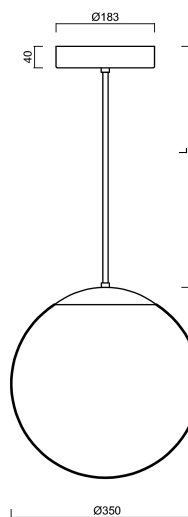

Technische Daten

| | |
|--------------------|------------------------------|
| Arten von leuchten | Dimmbar |
| Befestigungsart | Anhänger - Stab |
| Basismaterial | Stahl |
| Schattenmaterial | opales Polymethylmethacrylat |
| Grundfarbe | Weiß Ral9003 |
| Schattenfarbe | Weiß |
| Schatten halten | Halter aus Stahl |
| Montageort | Decke |
| Breite | 350 mm |
| Länge | 350 mm |
| Höhe | 350 mm |
| Durchmesser | ø 350 mm |
| Scharnierlänge | 400 mm |
| Montageloch | keiner |
| Energieklasse | D |
| Schlagfestigkeit | IK06 |
| Betriebstemperatur | von -20°C bis +30°C |

Elektrische Daten

| | |
|--|---------------|
| Energieverbrauch | 43 W |
| Schutz vor Eindringen | IP40 |
| Steckdose | LED modul |
| Klemme | keiner |
| Anzahl der Leuchte pro Spannungssicherung B10A | 31 Stck |
| Anzahl der Leuchte pro Spannungssicherung B16A | 50 Stck |
| Anzahl der Leuchte pro Spannungssicherung C10A | 52 Stck |
| Anzahl der Leuchte pro Spannungssicherung C16A | 85 Stck |
| Schaltstrom | 5 A / 50 µsec |
| Anzahl der LED-Treiber | 1 |

Leuchtende Daten

| | |
|--|--------------|
| Leuchtenlichtstrom | 5870 lm |
| Lichtstrom der quelle | 6670 lm |
| Leuchteneffizienz | 136 lm/W |
| Chromatizitätstemperatur | 4000 K |
| LED-Lebensdauer L80/B10 | 100000 Std. |
| CRI | Ra80 |
| MacAdam | 3 |
| Fotobiologische Sicherheit der Leuchte | Risk group 0 |

Einbaumaße:

Zusätzliches Sortiment:

Lampenschirm

| Produktcode | Name | Farbe | Bild | Zeichnung |
|-------------|--------------|-------|---|-----------|
| 20726 | PM3A (400mm) | Weiß |  | |