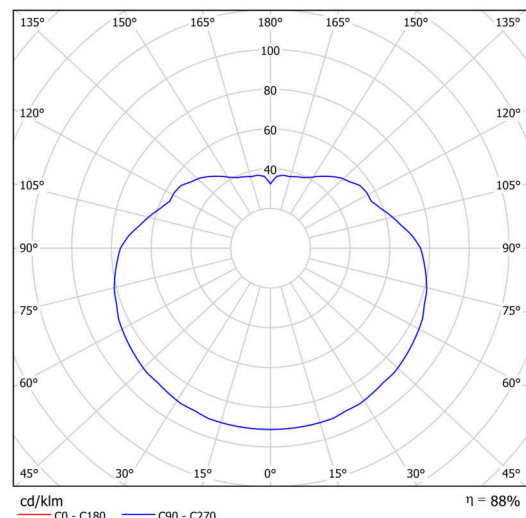

Leuchtend

Leuchtenlichtstrom	7610 lm
Lichtstrom der quelle	8650 lm
Lichtstrom der Lichtquelle im Notbetrieb	170 lm
Leuchteneffizienz	146 lm/W
Temperature	4000 K
LED-Lebensdauer L80/B10	100000 Std.
CRI	Ra80