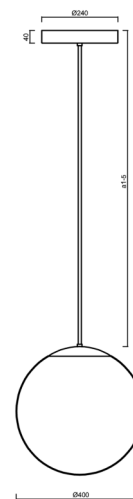

ISIS P3 PM-M HP

LED-5L08E850Z11/PM3M/a4/NK1W NL 4K#

WWW.OSMONT.CZ

ISIS P3 PM-M HP

Produktcode: ISI72683

Art: LED-5L08E850Z11/PM3M/a4/NK1W NL 4K#

Kurzbeschreibung der leuchte: Edelstahl polierte Oberfläche | LED-Pendelleuchte mit hoher Leistung mit kombinierter Notfallsicherung | matt PMMA-Schirm | Stabpendel 80 cm |

Technisch

Arten von leuchten	Notfall kombiniert
Befestigungsart	Anhänger - Stab
Basismaterial	rostfreier Stahl
Schattenmaterial	opales Polymethylmethacrylat
Grundfarbe	Polierter Edelstahl
Schattenfarbe	Weiß
Schatten halten	Halter aus Stahl
Montageort	Decke
Breite	400 mm
Länge	400 mm
Höhe	400 mm
Durchmesser	Ø 400 mm
Scharnierlänge	800 mm
Montageloch	3xØ5mm
Kabeldurchgang	2xØ16mm
Energieklasse	D
Schlagfestigkeit	IK06
Betriebstemperatur	von -20°C bis +30°C

Elektrisch

Energieverbrauch	52 W
Schutz vor Eindringen	IP40
Steckdose	LED modul
Akku-Typ	NiCd
Notzeit	3 Std.
SELFTEST	nein
Klemme	Schnappklemmenblock
Anzahl der Leuchte pro Spannungssicherung B10A	12 Stck
Anzahl der Leuchte pro Spannungssicherung B16A	20 Stck
Anzahl der Leuchte pro Spannungssicherung C10A	22 Stck
Anzahl der Leuchte pro Spannungssicherung C16A	36 Stck