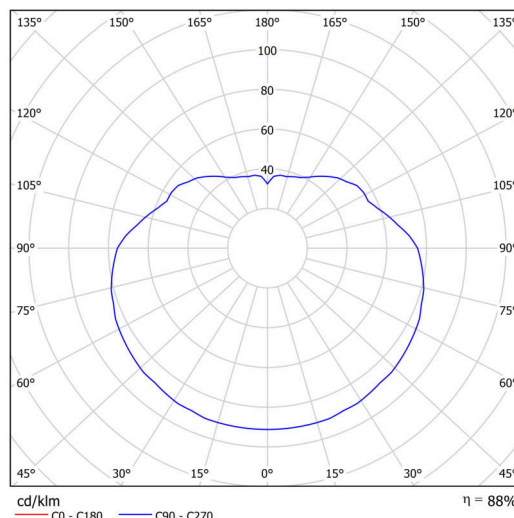

Leuchtend

Leuchtenlichtstrom	7300 lm
Lichtstrom der quelle	8290 lm
Lichtstrom der Lichtquelle im Notbetrieb	170 lm
Leuchteneffizienz	140 lm/W
Temperature	3000 K
LED-Lebensdauer L80/B10	100000 Std.
CRI	Ra80