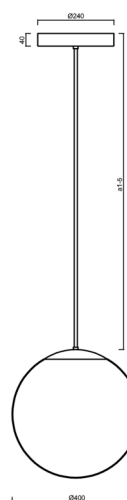

# ISIS P3 PM-M HP

Produktcode: ISI72180

Art: LED-5L08E850Z11/PM3M/a1/NK1W NL 3K#

Kurzbeschreibung der leuchte: Edelstahl polierte Oberfläche | LED-Pendelleuchte mit hoher Leistung mit kombinierter Notfallsicherung | matt PMMA-Schirm | Stabpendel 20 cm |

## Technisch

Arten von leuchten	Notfall kombiniert
Befestigungsart	Anhänger - Stab
Basismaterial	rostfreier Stahl
Schattenmaterial	opales Polymethylmethacrylat
Grundfarbe	Polierter Edelstahl
Schattenfarbe	Weiß
Schatten halten	Halter aus Stahl
Montageort	Decke
Breite	400 mm
Länge	400 mm
Höhe	400 mm
Durchmesser	ø 400 mm
Scharnierlänge	200 mm
Montageloch	3xø5mm
Kabeldurchgang	2xø16mm
Energieklasse	D
Schlagfestigkeit	IK06
Betriebstemperatur	von -20°C bis +30°C

## Einbaumaße: