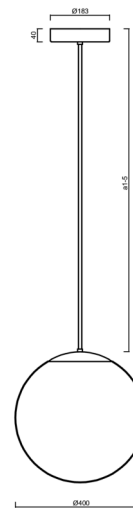

# ISIS P3 PM-M HP

Produktcode: ISI70611

Art: LED-5L08E850Z11/PM3M/a2 NL DALI 4K#

Kurzbeschreibung der leuchte: Edelstahl polierte Oberfläche | LED-Pendelleuchte mit hoher Leistung DALI | matt PMMA-Schirm | Stabpendel 40 cm |

## Technisch

Arten von leuchten	Dimmbar
Befestigungsart	Anhänger - Stab
Basismaterial	rostfreier Stahl
Schattenmaterial	opales Polymethylmethacrylat
Grundfarbe	Polierter Edelstahl
Schattenfarbe	Weiß
Schatten halten	Halter aus Stahl
Montageort	Decke
Breite	400 mm
Länge	400 mm
Höhe	400 mm
Durchmesser	Ø 400 mm
Scharnierlänge	400 mm
Montageloch	3xØ5mm
Kabeldurchgang	2xØ16mm
Energieklasse	D
Schlagfestigkeit	IK06
Betriebstemperatur	von -20°C bis +30°C