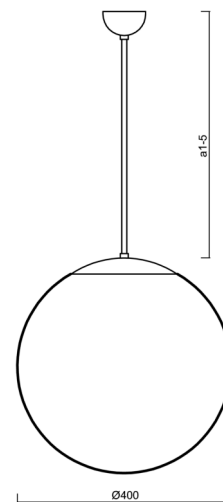

ISIS P3 PM-M

LED-5L06E600Z11/PM3M/a5/NK1W C 4K#

WWW.OSMONT.CZ

ISIS P3 PM-M

Produktcode: IS164934

Art: LED-5L06E600Z11/PM3M/a5/NK1W C 4K#

Kurzbeschreibung der leuchte: Schwarze Farbel

Pendelleuchte LED-Leuchte mit kombinierter Notfallsicherung | matt PMMA-Schirm | Stabpendel 100 cm |

Technisch

Arten von leuchten	Notfall kombiniert
Befestigungsart	Anhänger - Stab
Basismaterial	Stahl
Schattenmaterial	opales Polymethylmethacrylat
Grundfarbe	Schwarz Ral9005
Schattenfarbe	Weiß
Schatten halten	Halter aus Stahl
Montageort	Decke
Breite	400 mm
Länge	400 mm
Höhe	400 mm
Durchmesser	ø 400 mm
Scharnierlänge	1000 mm
Montageloch	keiner
Kabeldurchgang	keiner
Energieklasse	D
Schlagfestigkeit	IK06
Betriebstemperatur	von -20°C bis +30°C