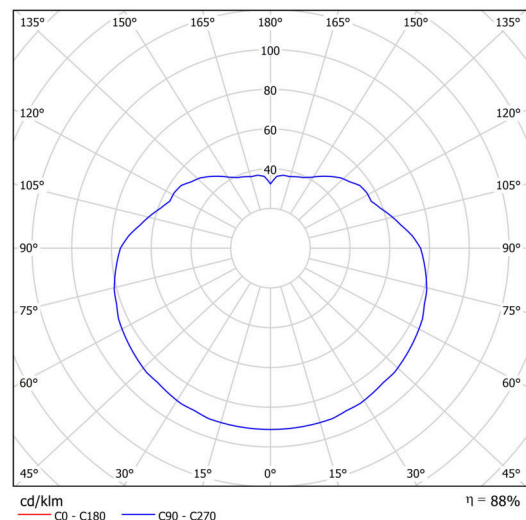

Leuchtend

Leuchtenlichtstrom	4070 lm
Lichtstrom der quelle	4630 lm
Lichtstrom der Lichtquelle im Notbetrieb	170 lm
Leuchteneffizienz	150 lm/W
Temperature	4000 K
LED-Lebensdauer L80/B10	100000 Std.
CRI	Ra80