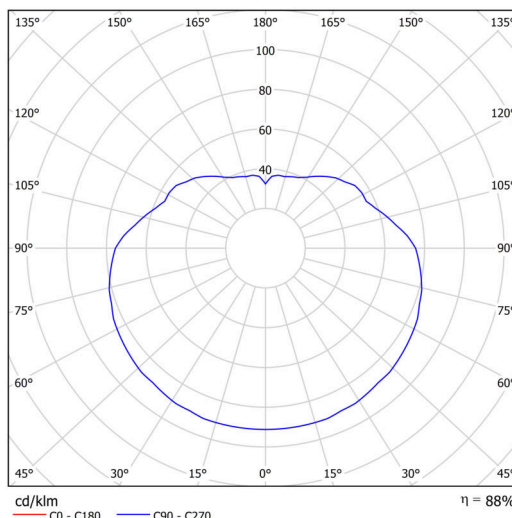

Leuchtend

Leuchtenlichtstrom	7610 lm
Lichtstrom der quelle	8650 lm
Lichtstrom der Lichtquelle im Notbetrieb	170 lm
Leuchteneffizienz	146 lm/W
Temperature	4000 K
LED-Lebensdauer L80/B10	100000 Std.