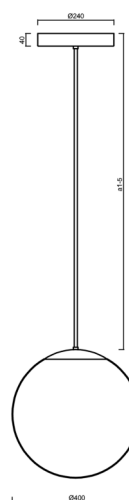

ISIS P3 PM HP

LED-5L08E850Z11/PM3/a5/NK1W NL 3K#

WWW.OSMONT.CZ

ISIS P3 PM HP

Produktcode: ISI72134

Art: LED-5L08E850Z11/PM3/a5/NK1W NL 3K#

Kurzbeschreibung der leuchte: Edelstahl polierte Oberfläche | LED-Pendelleuchte mit hoher Leistung mit kombinierter Notfallsicherung | PMMA-Schirm | Stabpendel 100 cm |

Technisch

Arten von leuchten	Notfall kombiniert
Befestigungsart	Anhänger - Stab
Basismaterial	rostfreier Stahl
Schattenmaterial	glänzendes Polymethylmethacrylat
Grundfarbe	Polierter Edelstahl
Schattenfarbe	Weiß
Schatten halten	Halter aus Stahl
Montageort	Decke
Breite	400 mm
Länge	400 mm
Höhe	400 mm
Durchmesser	ø 400 mm
Scharnierlänge	1000 mm
Montageloch	3xø5mm
Kabeldurchgang	2xø16mm
Energieklasse	D
Schlagfestigkeit	IK06
Betriebstemperatur	von -20°C bis +30°C

Elektrisch

Energieverbrauch	52 W
Schutz vor Eindringen	IP40
Steckdose	LED modul
Akku-Typ	NiCd
Notzeit	3 Std.
SELFTEST	nein
Klemme	Schnappklemmenblock
Anzahl der Leuchte pro Spannungssicherung B10A	12 Stck
Anzahl der Leuchte pro Spannungssicherung B16A	20 Stck
Anzahl der Leuchte pro Spannungssicherung C10A	22 Stck
Anzahl der Leuchte pro Spannungssicherung C16A	36 Stck