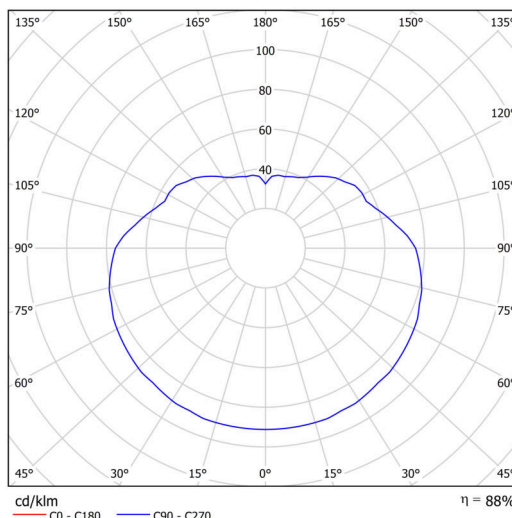

Leuchtend

Leuchtenlichtstrom	7300 lm
Lichtstrom der quelle	8290 lm
Lichtstrom der Lichtquelle im Notbetrieb	170 lm
Leuchteneffizienz	140 lm/W
Temperature	3000 K
LED-Lebensdauer L80/B10	100000 Std.