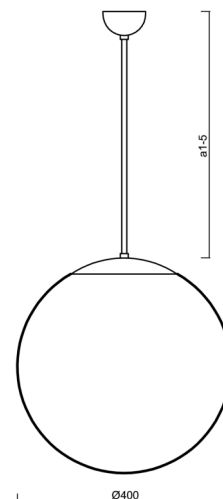

Technisch

Arten von Leuchten	Sensor
Befestigungsart	Anhänger - Stab
Basismaterial	rostfreier Stahl
Schattenmaterial	glänzendes Polymethylmethacrylat
Grundfarbe	Polierter Edelstahl
Schattenfarbe	Weiß
Schatten halten	Halter aus Stahl
Montageort	Decke
Breite	400 mm
Länge	400 mm
Höhe	400 mm
Durchmesser	Ø 400 mm
Scharnierlänge	400 mm
Montageloch	keiner
Kabeldurchgang	keiner
Schlagfestigkeit	IK06
Betriebstemperatur	von -20°C bis +30°C

Logistik

EAN	8591728022464
Gewicht NTTO	2 Kg
Gewicht BTTO	2.5 Kg
Anzahl kartons	2 Stck
Paketvolumen	0.088 m ³
Paket 1 breite	0.405 m
Paket 1 länge	0.405 m
Paket 1 höhe	0.41 m
Garantie*	60 Monate

**Die Garantie für die Batterien gilt für 12 Monate ab Kaufdatum.*