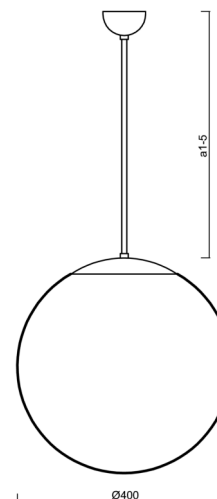

ISIS P3 PM

Produktcode: ISI63478

Art: Z11/PM3/a4 C HF*

Kurzbeschreibung der leuchte: Schwarze Farbel
Pendelleuchte E27 Leuchte mit HF sensor | PMMA-Schirm |
Stabpendel 80 cm |

Technisch

Arten von leuchten	Sensor
Befestigungsart	Anhänger - Stab
Basismaterial	Stahl
Schattenmaterial	glänzendes Polymethylmethacrylat
Grundfarbe	Schwarz Ral9005
Schattenfarbe	Weiß
Schatten halten	Halter aus Stahl
Montageort	Decke
Breite	400 mm
Länge	400 mm
Höhe	400 mm
Durchmesser	ø 400 mm
Scharnierlänge	800 mm
Montageloch	keiner
Kabeldurchgang	keiner
Schlagfestigkeit	IK06
Betriebstemperatur	von -20°C bis +30°C

Elektrisch

Energieverbrauch	40 W
Schutz vor Eindringen	IP40
Steckdose	E27
Sensor	HF
Klemme	keiner

Leuchtend

Fotobiologische Sicherheit der Leuchte	Risk group 0

Eulum-Daten für Berechnungsprogramme sind unter www.osmont.cz verfügbar.