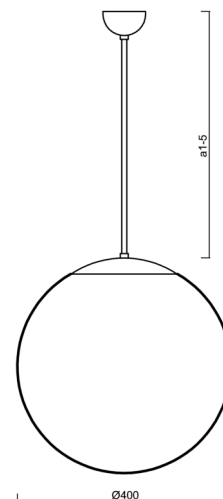

ISIS P3 PM

Z11/PM3/a1 C HF*

WWW.OSMONT.CZ

ISIS P3 PM

Produktcode: IS163475

Art: Z11/PM3/a1 C HF*

Kurzbeschreibung der leuchte: Schwarze Farbel
 Pendelleuchte E27 Leuchte mit HF sensor | PMMA-Schirm |
 Stabpendel 20 cm |

Technisch

Arten von leuchten	Sensor
Befestigungsart	Anhänger - Stab
Basismaterial	Stahl
Schattenmaterial	glänzendes Polymethylmethacrylat
Grundfarbe	Schwarz Ral9005
Schattenfarbe	Weiß
Schatten halten	Halter aus Stahl
Montageort	Decke
Breite	400 mm
Länge	400 mm
Höhe	400 mm
Durchmesser	ø 400 mm
Scharnierlänge	200 mm
Montageloch	keiner
Kabeldurchgang	keiner
Schlagfestigkeit	IK06
Betriebstemperatur	von -20°C bis +30°C

Logistik

EAN	8591728022358
Gewicht NTTO	1.9 Kg
Gewicht BTTO	2.4 Kg
Anzahl kartons	2 Stck
Paketvolumen	0.081 m ³
Paket 1 breite	0.405 m
Paket 1 länge	0.405 m
Paket 1 höhe	0.41 m
Garantie*	60 Monate

*Die Garantie für die Batterien gilt für 12 Monate ab Kaufdatum.