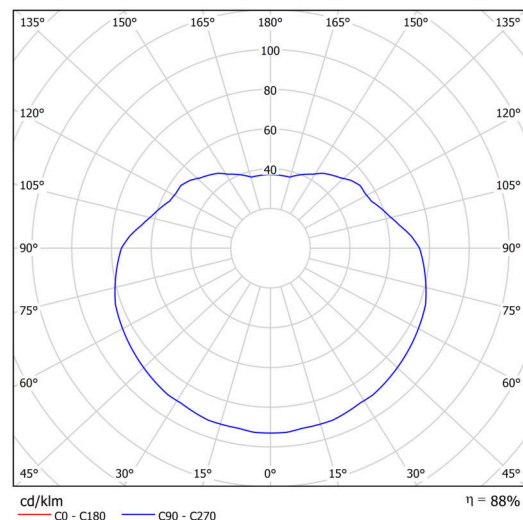

ISIS P3 PM

Produktcode: IS163475

Art: Z11/PM3/a1 C HF*

Kurzbeschreibung der leuchte: Schwarze Farbel
Pendelleuchte E27 Leuchte mit HF sensor | PMMA-Schirm |
Stabpendel 20 cm |

Technisch

Arten von leuchten	Sensor
Befestigungsart	Anhänger - Stab
Basismaterial	Stahl
Schattenmaterial	glänzendes Polymethylmethacrylat
Grundfarbe	Schwarz Ral9005
Schattenfarbe	Weiß
Schatten halten	Halter aus Stahl
Montageort	Decke
Breite	400 mm
Länge	400 mm
Höhe	400 mm
Durchmesser	ø 400 mm
Scharnierlänge	200 mm
Montageloch	keiner
Kabeldurchgang	keiner
Schlagfestigkeit	IK06
Betriebstemperatur	von -20°C bis +30°C

Elektrisch

Energieverbrauch	40 W
Schutz vor Eindringen	IP40
Steckdose	E27
Sensor	HF
Klemme	keiner

Leuchtend

Fotobiologische Sicherheit der Leuchte	Risk group 0

Eulum-Daten für Berechnungsprogramme sind unter www.osmont.cz verfügbar.