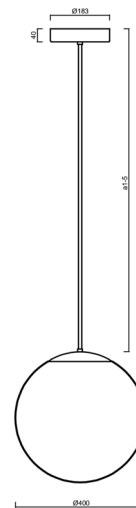

ISIS P3 PE HP

LED-5L08E850Z11/PE3/a4 C DALI 3K#

WWW.OSMONT.CZ

ISIS P3 PE HP

Produktcode: IS162418

Art: LED-5L08E850Z11/PE3/a4 C DALI 3K#

Kurzbeschreibung der leuchte: Schwarze Farbe| LED-
Pendelleuchte mit hoher Leistung DALI | Schirm aus Polyethylen|
Stabpendel 80 cm |

Technisch

| | |
|--------------------|---------------------|
| Arten von leuchten | Dimmbar |
| Befestigungsart | Anhänger - Stab |
| Basismaterial | Stahl |
| Schattenmaterial | Polyethylen |
| Grundfarbe | Schwarz Ral9005 |
| Schattenfarbe | Weiß |
| Schatten halten | Faltsystem |
| Montageort | Decke |
| Breite | 400 mm |
| Länge | 400 mm |
| Höhe | 400 mm |
| Durchmesser | ø 400 mm |
| Scharnierlänge | 800 mm |
| Montageloch | 3xø5mm |
| Kabeldurchgang | 2xø16mm |
| Energieklasse | D |
| Schlagfestigkeit | IK10 |
| Betriebstemperatur | von -20°C bis +30°C |

Elektrisch

| | |
|------------------------------------------------|---------------------|
| Energieverbrauch | 52 W |
| Schutz vor Eindringen | IP40 |
| Steckdose | LED modul |
| Klemme | Schnappklemmenblock |
| Anzahl der Leuchte pro Spannungssicherung B10A | 15 Stck |
| Anzahl der Leuchte pro Spannungssicherung B16A | 25 Stck |
| Anzahl der Leuchte pro Spannungssicherung C10A | 26 Stck |
| Anzahl der Leuchte pro Spannungssicherung C16A | 42 Stck |

Eulum-Daten für Berechnungsprogramme sind unter

Logistik

| | |
|----------------|----------------------|
| EAN | 8591728018580 |
| Gewicht NTTO | 3.2 Kg |
| Gewicht BTTO | 4.3 Kg |
| Anzahl kartons | 2 Stck |
| Paketvolumen | 0.102 m ³ |
| Paket 1 breite | 0.405 m |
| Paket 1 länge | 0.405 m |
| Paket 1 höhe | 0.41 m |
| Garantie* | 60 Monate |