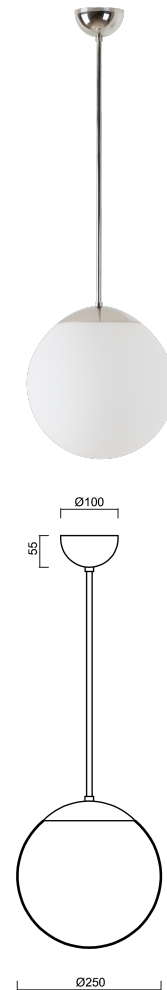

ISIS P2A PM-M

Z11/PM2AM/L60 NL*

WWW.OSMONT.CZ

ISIS P2A PM-M

Produktcode: ISI46981

Art: Z11/PM2AM/L60 NL*

Kurzbeschreibung der leuchte: Edelstahl poliert |
 Pendelleuchte E27 EIN/AUS | matter PMMA-Schirm |
 Stangenpendelleuchte 60 cm |

Technische Daten

Arten von leuchten	Klassisch on/off
Befestigungsart	Anhänger - Stab
Basismaterial	rostfreier Stahl
Schattenmaterial	opales Polymethylmethacrylat
Grundfarbe	Polierter Edelstahl
Schattenfarbe	Weiß
Schatten halten	Halter aus Stahl
Montageort	Decke
Breite	250 mm
Länge	250 mm
Höhe	250 mm
Durchmesser	Ø 250 mm
Scharnierlänge	600 mm
Montageloch	keiner
Schlagfestigkeit	IK06
Betriebstemperatur	von -20°C bis +30°C

Elektrische Daten

Energieverbrauch	25 W
Schutz vor Eindringen	IP40
Steckdose	E27
Klemme	keiner

Leuchtende Daten

Fotobiologische Sicherheit der Leuchte	Risk group 0
--	--------------

Eulum-Daten für Berechnungsprogramme sind unter www.osmont.cz verfügbar.

Logistische Daten

EAN	8591728209193
Garantie*	60 Monate

*Die Garantie für die Batterien gilt für 36 Monate ab Kaufdatum.

Zusätzliches Sortiment:

Lampenschirm

Produktcode	Name	Farbe	Bild	Zeichnung
20725	PM2AM (250mm)	Weiß		