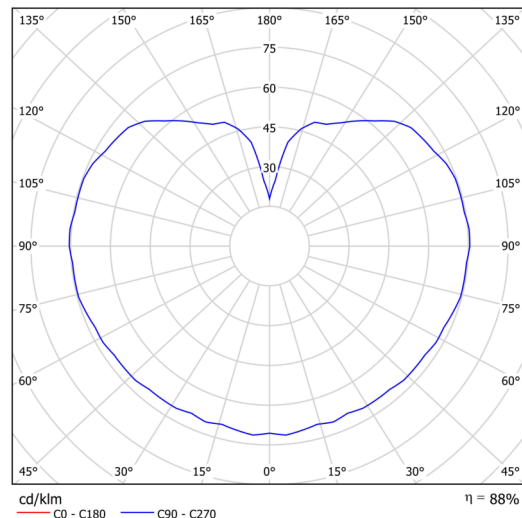

Technische Daten

Arten von leuchten	Klassisch on/off
Befestigungsart	Anhänger - Stab
Basismaterial	rostfreier Stahl
Schattenmaterial	opales Polymethylmethacrylat
Grundfarbe	Polierter Edelstahl
Schattenfarbe	Weiß
Schatten halten	Halter aus Stahl
Montageort	Decke
Breite	250 mm
Länge	250 mm
Höhe	250 mm
Durchmesser	ø 250 mm
Scharnierlänge	800 mm
Montageloch	keiner
Schlagfestigkeit	IK06
Betriebstemperatur	von -20°C bis +30°C

Elektrische Daten

Energieverbrauch	25 W
Schutz vor Eindringen	IP40
Steckdose	E27
Klemme	keiner

Leuchtende Daten

Fotobiologische Sicherheit der Leuchte	Risk group 0
--	--------------

Eulum-Daten für Berechnungsprogramme sind unter www.osmont.cz verfügbar.