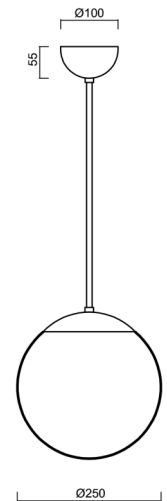

ISIS P2A PM

Z11/PM2A/L80 NL*

WWW.OSMONT.CZ

ISIS P2A PM

Produktcode: ISI46913

Art: Z11/PM2A/L80 NL*

Kurzbeschreibung der leuchte: Edelstahl poliert |
 Pendelleuchte E27 EIN/AUS | PMMA-Schirm |
 Stangenpendelleuchte 80 cm |

Technische Daten

Arten von leuchten	Klassisch on/off
Befestigungsart	Anhänger - Stab
Basismaterial	rostfreier Stahl
Schattenmaterial	opales Polymethylmethacrylat
Grundfarbe	Polierter Edelstahl
Schattenfarbe	Weiß
Schatten halten	Halter aus Stahl
Montageort	Decke
Breite	250 mm
Länge	250 mm
Höhe	250 mm
Durchmesser	ø 250 mm
Scharnierlänge	800 mm
Montageloch	keiner
Schlagfestigkeit	IK06
Betriebstemperatur	von -20°C bis +30°C

Elektrische Daten

Energieverbrauch	25 W
Schutz vor Eindringen	IP40
Steckdose	E27
Klemme	keiner

Leuchtende Daten

Fotobiologische Sicherheit der Leuchte	Risk group 0
--	--------------

Eulum-Daten für Berechnungsprogramme sind unter www.osmont.cz verfügbar.