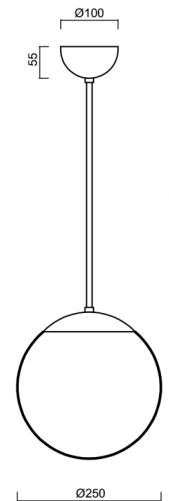

ISIS P2A PM

Z11/PM2A/L20 NL*

WWW.OSMONT.CZ

ISIS P2A PM

Produktcode: ISI46907

Art: Z11/PM2A/L20 NL*

Kurzbeschreibung der leuchte: Edelstahl poliert |
 Pendelleuchte E27 Ein/Aus | PMMA-Schirm |
 Stangenpendelleuchte 20 cm |

Technische Daten

Arten von leuchten	Klassisch on/off
Befestigungsart	Anhänger - Stab
Basismaterial	rostfreier Stahl
Schattenmaterial	opales Polymethylmethacrylat
Grundfarbe	Polierter Edelstahl
Schattenfarbe	Weiß
Schatten halten	Halter aus Stahl
Montageort	Decke
Breite	250 mm
Länge	250 mm
Höhe	250 mm
Durchmesser	Ø 250 mm
Scharnierlänge	200 mm
Montageloch	keiner
Schlagfestigkeit	IK06
Betriebstemperatur	von -20°C bis +30°C

Elektrische Daten

Energieverbrauch	25 W
Schutz vor Eindringen	IP40
Steckdose	E27
Klemme	keiner

Leuchtende Daten

Fotobiologische Sicherheit der Leuchte	Risk group 0
--	--------------

Eulum-Daten für Berechnungsprogramme sind unter www.osmont.cz verfügbar.