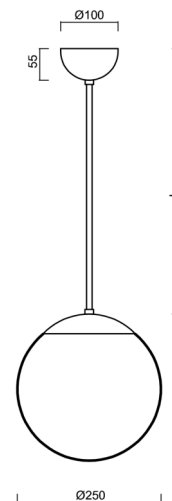

ISIS P2A PM

Z11/PM2A/L80 B*

WWW.OSMONT.CZ

ISIS P2A PM

Produktcode: ISI46883

Art: Z11/PM2A/L80 B*

Kurzbeschreibung der leuchte: Farbe: Weiß | Pendelleuchte E27, Ein/Aus | PMMA-Schirm | Stangenpendelleuchte 80 cm |

Technische Daten

Arten von leuchten	Klassisch on/off
Befestigungsart	Anhänger - Stab
Basismaterial	Stahl
Schattenmaterial	opales Polymethylmethacrylat
Grundfarbe	Weiß Ral9003
Schattenfarbe	Weiß
Schatten halten	Halter aus Stahl
Montageort	Decke
Breite	250 mm
Länge	250 mm
Höhe	250 mm
Durchmesser	ø 250 mm
Scharnierlänge	800 mm
Montageloch	keiner
Schlagfestigkeit	IK06
Betriebstemperatur	von -20°C bis +30°C

Elektrische Daten

Energieverbrauch	25 W
Schutz vor Eindringen	IP40
Steckdose	E27
Klemme	keiner

Leuchtende Daten

Fotobiologische Sicherheit der Leuchte	Risk group 0
--	--------------

Eulum-Daten für Berechnungsprogramme sind unter www.osmont.cz verfügbar.