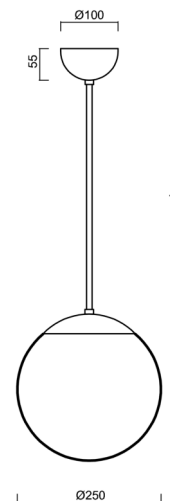

ISIS P2A PM

Z11/PM2A/L60 B*

WWW.OSMONT.CZ

ISIS P2A PM

Produktcode: ISI46881

Art: Z11/PM2A/L60 B*

Kurzbeschreibung der leuchte: Farbe: Weiß | Pendelleuchte E27, Ein/Aus | PMMA-Schirm | Stangenpendelleuchte 60 cm |

Technische Daten

Arten von leuchten	Klassisch on/off
Befestigungsart	Anhänger - Stab
Basismaterial	Stahl
Schattenmaterial	opales Polymethylmethacrylat
Grundfarbe	Weiß Ral9003
Schattenfarbe	Weiß
Schatten halten	Halter aus Stahl
Montageort	Decke
Breite	250 mm
Länge	250 mm
Höhe	250 mm
Durchmesser	ø 250 mm
Scharnierlänge	600 mm
Montageloch	keiner
Schlagfestigkeit	IK06
Betriebstemperatur	von -20°C bis +30°C

Elektrische Daten

Energieverbrauch	25 W
Schutz vor Eindringen	IP40
Steckdose	E27
Klemme	keiner

Leuchtende Daten

Fotobiologische Sicherheit der Leuchte	Risk group 0
--	--------------

Eulum-Daten für Berechnungsprogramme sind unter www.osmont.cz verfügbar.