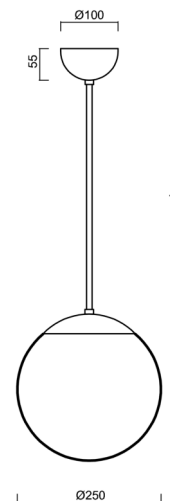

ISIS P2A PM

Z11/PM2A/L20 B*

WWW.OSMONT.CZ

ISIS P2A PM

Produktcode: ISI46877

Art: Z11/PM2A/L20 B*

Kurzbeschreibung der leuchte: Farbe: Weiß | Pendelleuchte E27, Ein/Aus | PMMA-Schirm | Stangenpendelleuchte 20 cm |

Technische Daten

Arten von leuchten	Klassisch on/off
Befestigungsart	Anhänger - Stab
Basismaterial	Stahl
Schattenmaterial	opales Polymethylmethacrylat
Grundfarbe	Weiß Ral9003
Schattenfarbe	Weiß
Schatten halten	Halter aus Stahl
Montageort	Decke
Breite	250 mm
Länge	250 mm
Höhe	250 mm
Durchmesser	ø 250 mm
Scharnierlänge	200 mm
Montageloch	keiner
Schlagfestigkeit	IK06
Betriebstemperatur	von -20°C bis +30°C

Elektrische Daten

Energieverbrauch	25 W
Schutz vor Eindringen	IP40
Steckdose	E27
Klemme	keiner

Leuchtende Daten

Fotobiologische Sicherheit der Leuchte	Risk group 0
--	--------------

Eulum-Daten für Berechnungsprogramme sind unter www.osmont.cz verfügbar.