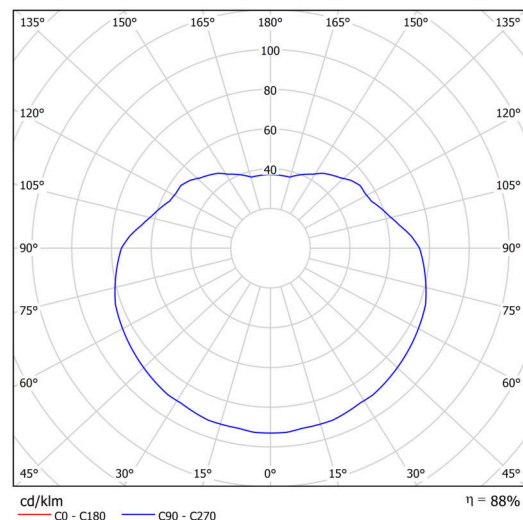

ISIS P2 PM-M

Produktcode: ISI63703

Art: Z11/PM2M/a4 B*

Kurzbeschreibung der leuchte: Weiße Pendelleuchte mit Glühbirne ON/OFF und mattierter PMMA-Schirm.

Technisch

Arten von leuchten	Klassisch on/off
Befestigungsart	Anhänger - Stab
Basismaterial	Stahl
Schattenmaterial	opales Polymethylmethacrylat
Grundfarbe	Weiß Ral9003
Schattenfarbe	Weiß
Schatten halten	Halter aus Stahl
Montageort	Decke
Breite	300 mm
Länge	300 mm
Höhe	300 mm
Durchmesser	ø 300 mm
Scharnierlänge	800 mm
Montageloch	keiner
Kabeldurchgang	keiner
Schlagfestigkeit	IK06
Betriebstemperatur	von -20°C bis +30°C

Elektrisch

Spannungstyp	AC
Wechselstrom Spannung	220 - 240 V
Energieverbrauch	25 W
Schutz vor Eindringen	IP40
Steckdose	E27
Klemme	keiner

Leuchtend

Fotobiologische Sicherheit der Leuchte	Risk group 0

Eulum-Daten für Berechnungsprogramme sind unter www.osmont.cz verfügbar.