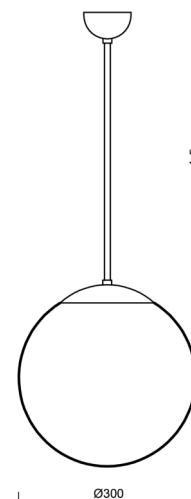

ISIS P2 PM-M

Produktcode: ISI63703

Art: Z11/PM2M/a4 B*

Kurzbeschreibung der leuchte: Weiße Pendelleuchte mit Glühbirne ON/OFF und mattierter PMMA-Schirm.

Technisch

Arten von leuchten	Klassisch on/off
Befestigungsart	Anhänger - Stab
Basismaterial	Stahl
Schattenmaterial	opales Polymethylmethacrylat
Grundfarbe	Weiß Ral9003
Schattenfarbe	Weiß
Schatten halten	Halter aus Stahl
Montageort	Decke
Breite	300 mm
Länge	300 mm
Höhe	300 mm
Durchmesser	ø 300 mm
Scharnierlänge	800 mm
Montageloch	keiner
Kabeldurchgang	keiner
Schlagfestigkeit	IK06
Betriebstemperatur	von -20°C bis +30°C

Elektrisch

Spannungstyp	AC
Wechselstrom Spannung	220 - 240 V
Energieverbrauch	25 W
Schutz vor Eindringen	IP40
Steckdose	E27
Klemme	keiner

Leuchtend

Fotobiologische Sicherheit der Leuchte	Risk group 0

Eulum-Daten für Berechnungsprogramme sind unter www.osmont.cz verfügbar.