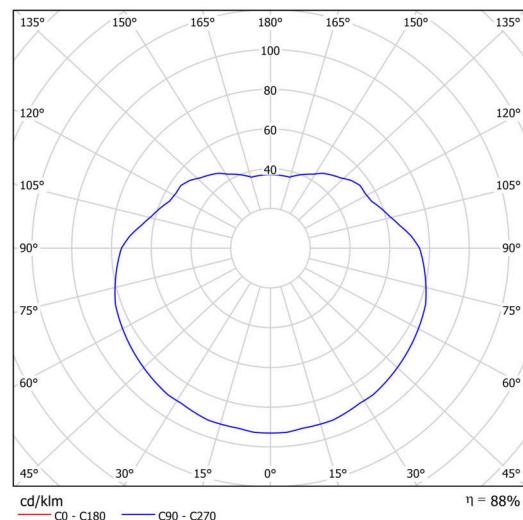

Leuchtend

Fotobiologische Sicherheit der Leuchte	Risk group 0

Eulum-Daten für Berechnungsprogramme sind unter www.osmont.cz verfügbar.