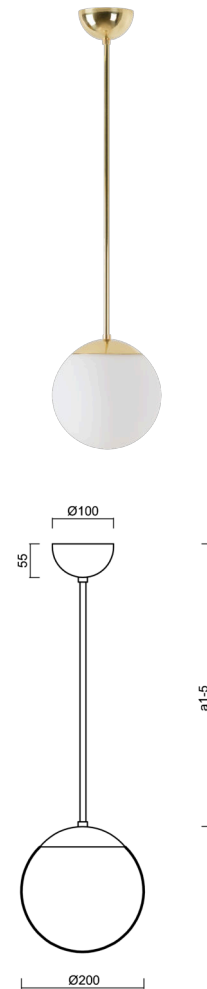

ISIS P1 PM-M

Produktcode: ISI72927

Art: LED-5L05E500Z11/PM1M/a3 MS DALI 4K#

Kurzbeschreibung der leuchte: Messing poliert |
Pendelleuchte LED-Leuchte DALI | matt PMMA-Schirm |
Stabpendel 60 cm |

Technisch

Arten von leuchten	Dimmbar
Befestigungsart	Anhänger - Stab
Basismaterial	Messing
Schattenmaterial	opales Polymethylmethacrylat
Grundfarbe	Messing poliert
Schattenfarbe	Weiß
Schatten halten	Halter aus Stahl
Montageort	Decke
Breite	200 mm
Länge	200 mm
Höhe	200 mm
Durchmesser	Ø 200 mm
Scharnierlänge	600 mm
Montageloch	keiner
Kabeldurchgang	keiner
Energieklasse	D
Schlagfestigkeit	IK06
Betriebstemperatur	von -20°C bis +30°C

Elektrisch

Energieverbrauch	8 W
Schutz vor Eindringen	IP40
Steckdose	LED modul
Klemme	keiner
Anzahl der Leuchte pro Spannungssicherung B16A	45 Stck
Anzahl der Leuchte pro Spannungssicherung C16A	70 Stck

Leuchtend

Leuchtenlichtstrom	1130 lm
Lichtstrom der quelle	1280 lm
Leuchteneffizienz	141 lm/W
Temperature	4000 K
LED-Lebensdauer L80/B10	100000 Std.
CRI	Ra80
MacAdam	3
Fotobiologische Sicherheit der Leuchte	Risk group 0

Eulum-Daten für Berechnungsprogramme sind unter www.osmont.cz verfügbar.