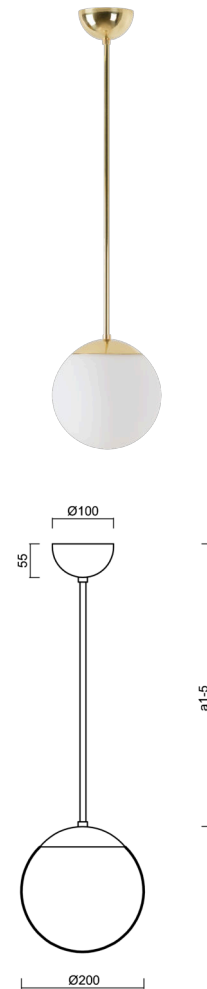

ISIS P1 PM-M

LED-5L05E500Z11/PM1M/a1 MS DALI 4K#

WWW.OSMONT.CZ

ISIS P1 PM-M

Produktcode: ISI72925

Art: LED-5L05E500Z11/PM1M/a1 MS DALI 4K#

Kurzbeschreibung der leuchte: Messing poliert |
Pendelleuchte mit LED | dimmbares DALI | Matter PMMA-Farbtön

Technisch

Arten von leuchten	Dimmbar
Befestigungsart	Anhänger - Stab
Basismaterial	Messing
Schattenmaterial	opales Polymethylmethacrylat
Grundfarbe	Messing poliert
Schattenfarbe	Weiß
Schatten halten	Halter aus Stahl
Montageort	Decke
Breite	200 mm
Länge	200 mm
Höhe	200 mm
Durchmesser	Ø 200 mm
Scharnierlänge	200 mm
Montageloch	keiner
Kabeldurchgang	keiner
Energieklasse	D
Schlagfestigkeit	IK06
Betriebstemperatur	von -20°C bis +30°C

Elektrisch

Energieverbrauch	8 W
Schutz vor Eindringen	IP40
Steckdose	LED modul
Klemme	keiner
Anzahl der Leuchte pro Spannungssicherung B16A	45 Stck
Anzahl der Leuchte pro Spannungssicherung C16A	70 Stck

Leuchtend

Leuchtenlichtstrom	1130 lm
Lichtstrom der quelle	1280 lm
Leuchteneffizienz	141 lm/W
Temperature	4000 K
LED-Lebensdauer L80/B10	100000 Std.
CRI	Ra80
MacAdam	3
Fotobiologische Sicherheit der Leuchte	Risk group 0