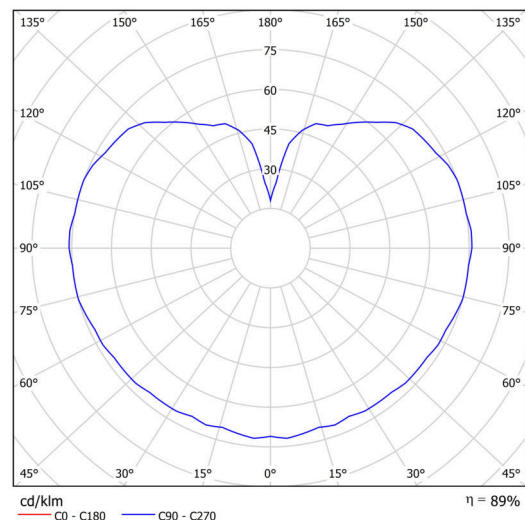

Leuchtend

Leuchtenlichtstrom	1130 lm
Lichtstrom der quelle	1280 lm
Leuchteneffizienz	141 lm/W
Temperature	4000 K
LED-Lebensdauer L80/B10	100000 Std.
CRI	Ra80
MacAdam	3
Fotobiologische Sicherheit der Leuchte	Risk group 0