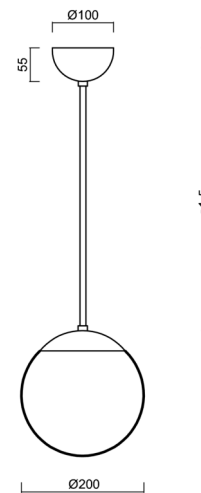

# ISIS P1 PM-M

Produktcode: ISI72913

Art: LED-5L05E500Z11/PM1M/a4 C 4K#

Kurzbeschreibung der leuchte: Schwarze Farbel

Pendelleuchte LED-Leuchte EIN/AUS | matt PMMA-Schirm|

Stabpendel 80 cm |

## Technisch

Arten von leuchten	Klassisch on/off
Befestigungsart	Anhänger - Stab
Basismaterial	Stahl
Schattenmaterial	opales Polymethylmethacrylat
Grundfarbe	Schwarz Ral9005
Schattenfarbe	Weiß
Schatten halten	Halter aus Stahl
Montageort	Decke
Breite	200 mm
Länge	200 mm
Höhe	200 mm
Durchmesser	Ø 200 mm
Scharnierlänge	800 mm
Montageloch	keiner
Kabeldurchgang	keiner
Energieklasse	D
Schlagfestigkeit	IK06
Betriebstemperatur	von -20°C bis +30°C

## Lampenschirm

Produktcode	Name	Farbe	Beschreibung	Bild	Zeichnung
20623	PM1-M	Weiß	příslušenství	