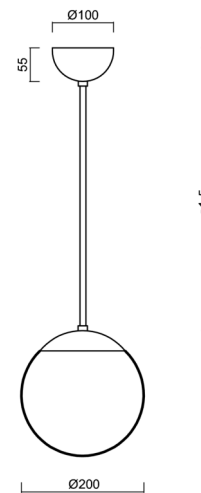

# ISIS P1 PM-M

Produktcode: ISI72910

Art: LED-5L05E500Z11/PM1M/a1 C 4K#

Kurzbeschreibung der leuchte: Schwarze Farbel

Pendelleuchte LED-Leuchte EIN/AUS | matt PMMA-Schirm|

Stabpendel 20 cm |

## Technisch

Arten von leuchten	Klassisch on/off
Befestigungsart	Anhänger - Stab
Basismaterial	Stahl
Schattenmaterial	opales Polymethylmethacrylat
Grundfarbe	Schwarz Ral9005
Schattenfarbe	Weiß
Schatten halten	Halter aus Stahl
Montageort	Decke
Breite	200 mm
Länge	200 mm
Höhe	200 mm
Durchmesser	Ø 200 mm
Scharnierlänge	200 mm
Montageloch	keiner
Kabeldurchgang	keiner
Energieklasse	D
Schlagfestigkeit	IK06
Betriebstemperatur	von -20°C bis +30°C

## Lampenschirm

Produktcode	Name	Farbe	Beschreibung	Bild	Zeichnung
20623	PM1-M	Weiß	příslušenství	