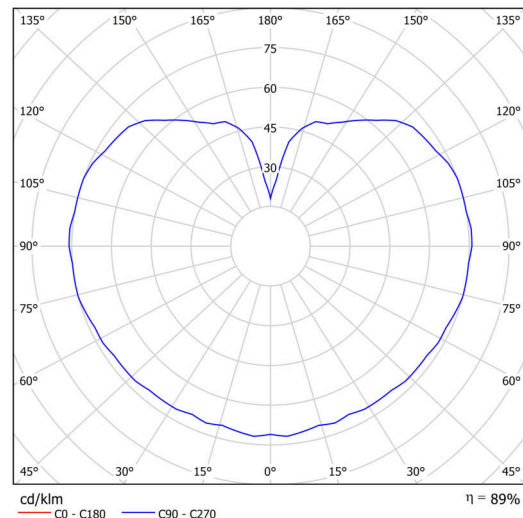

Leuchtend

Leuchtenlichtstrom	1130 lm
Lichtstrom der quelle	1280 lm
Leuchteneffizienz	141 lm/W
Temperature	4000 K
LED-Lebensdauer L80/B10	100000 Std.
CRI	Ra80
MacAdam	3
Fotobiologische Sicherheit der Leuchte	Risk group 0

Eulum-Daten für Berechnungsprogramme sind unter www.osmont.cz verfügbar.