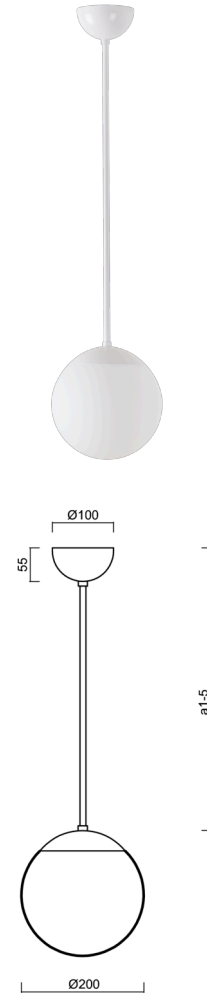

ISIS P1 PM-M

LED-5L05E500Z11/PM1M/a2 B DALI 4K#

WWW.OSMONT.CZ

ISIS P1 PM-M

Produktcode: ISI72906

Art: LED-5L05E500Z11/PM1M/a2 B DALI 4K#

Kurzbeschreibung der leuchte: Weiße Farbe | Pendelleuchte mit LED | dimmbares DALI | Matter PMMA-Farbtön

Technisch

Arten von leuchten	Dimmbar
Befestigungsart	Anhänger - Stab
Basismaterial	Stahl
Schattenmaterial	opales Polymethylmethacrylat
Grundfarbe	Weiß Ral9003
Schattenfarbe	Weiß
Schatten halten	Halter aus Stahl
Montageort	Decke
Breite	200 mm
Länge	200 mm
Höhe	200 mm
Durchmesser	ø 200 mm
Scharnierlänge	400 mm
Montageloch	keiner
Kabeldurchgang	keiner
Energieklasse	D
Schlagfestigkeit	IK06

Elektrisch

Energieverbrauch	8 W
Schutz vor Eindringen	IP40
Steckdose	LED modul
Klemme	keiner
Anzahl der Leuchte pro Spannungssicherung B16A	45 Stck
Anzahl der Leuchte pro Spannungssicherung C16A	70 Stck