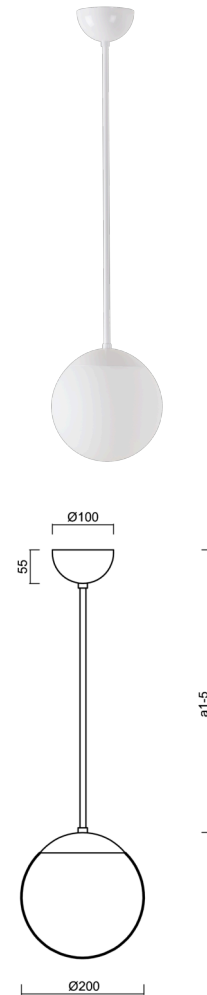

ISIS P1 PM-M

LED-5L05E500Z11/PM1M/a2 B 4K#

WWW.OSMONT.CZ

ISIS P1 PM-M

Produktcode: ISI72901

Art: LED-5L05E500Z11/PM1M/a2 B 4K#

Kurzbeschreibung der leuchte: Weiß Farbel Pendelleuchte
LED-Leuchte EIN/AUS | matt PMMA-Schirm| Stabpendel 40 cm |

Technisch

Arten von leuchten	Klassisch on/off
Befestigungsart	Anhänger - Stab
Basismaterial	Stahl
Schattenmaterial	opales Polymethylmethacrylat
Grundfarbe	Weiß Ral9003
Schattenfarbe	Weiß
Schatten halten	Halter aus Stahl
Montageort	Decke
Breite	200 mm
Länge	200 mm
Höhe	200 mm
Durchmesser	Ø 200 mm
Scharnierlänge	400 mm
Montageloch	keiner
Kabeldurchgang	keiner
Energieklasse	D
Schlagfestigkeit	IK06
Betriebstemperatur	von -20°C bis +30°C

Elektrisch

Energieverbrauch	8 W
Schutz vor Eindringen	IP40
Steckdose	LED modul
Klemme	keiner
Anzahl der Leuchte pro Spannungssicherung B10A	50 Stck
Anzahl der Leuchte pro Spannungssicherung B16A	78 Stck
Anzahl der Leuchte pro Spannungssicherung C10A	84 Stck
Anzahl der Leuchte pro Spannungssicherung C16A	130 Stck

Leuchtend

Leuchtenlichtstrom	1130 lm
Lichtstrom der quelle	1280 lm
Leuchteneffizienz	141 lm/W
Temperature	4000 K
LED-Lebensdauer L80/B10	100000 Std.
CRI	Ra80
MacAdam	3
Fotobiologische Sicherheit der Leuchte	Risk group 0