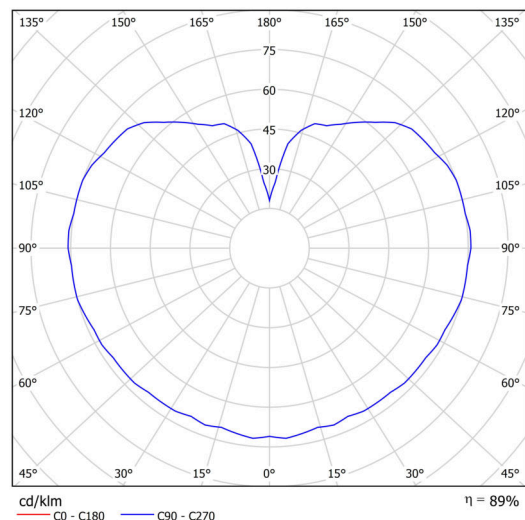

Technisch

Arten von leuchten	Klassisch on/off
Befestigungsart	Anhänger - Stab
Basismaterial	Stahl
Schattenmaterial	opales Polymethylmethacrylat
Grundfarbe	Weiß Ral9003
Schattenfarbe	Weiß
Schatten halten	Halter aus Stahl
Montageort	Decke
Breite	200 mm
Länge	200 mm
Höhe	200 mm
Durchmesser	Ø 200 mm
Scharnierlänge	400 mm
Montageloch	keiner
Kabeldurchgang	keiner
Energieklasse	D
Schlagfestigkeit	IK06
Betriebstemperatur	von -20°C bis +30°C

Leuchtend

Leuchtenlichtstrom	1130 lm
Lichtstrom der quelle	1280 lm
Leuchteneffizienz	141 lm/W
Temperature	4000 K
LED-Lebensdauer L80/B10	100000 Std.
CRI	Ra80
MacAdam	3
Fotobiologische Sicherheit der Leuchte	Risk group 0