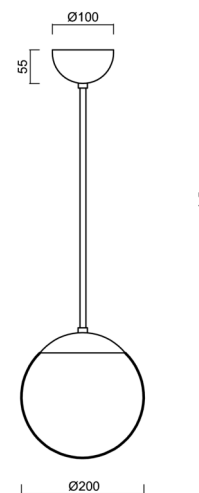

ISIS P1 PM-M

LED-5L05E500Z11/PM1M/a4 NL DALI 3K#

WWW.OSMONT.CZ

ISIS P1 PM-M

Produktcode: ISI72438

Art: LED-5L05E500Z11/PM1M/a4 NL DALI 3K#

Kurzbeschreibung der leuchte: Edelstahl polierte Oberfläche | Pendelleuchte mit LED | dimmbares DALI | Matter PMMA-Farbtön

Technisch

Arten von leuchten	Dimmbar
Befestigungsart	Anhänger - Stab
Basismaterial	rostfreier Stahl
Schattenmaterial	opales Polymethylmethacrylat
Grundfarbe	Polierter Edelstahl
Schattenfarbe	Weiß
Schatten halten	Halter aus Stahl
Montageort	Decke
Breite	200 mm
Länge	200 mm
Höhe	200 mm
Durchmesser	Ø 200 mm
Scharnierlänge	800 mm
Montageloch	keiner
Kabeldurchgang	keiner
Energieklasse	D
Schlagfestigkeit	IK06
Betriebstemperatur	von -20°C bis +30°C