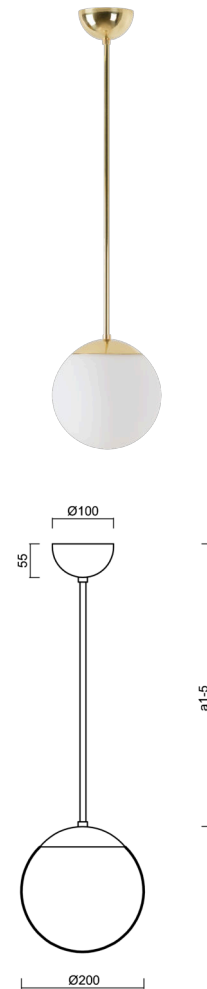

ISIS P1 PM-M

LED-5L05E500Z11/PM1M/a1 MS DALI 3K#

WWW.OSMONT.CZ

ISIS P1 PM-M

Produktcode: ISI72425

Art: LED-5L05E500Z11/PM1M/a1 MS DALI 3K#

Kurzbeschreibung der leuchte: Messing poliert |
Pendelleuchte mit LED | dimmbares DALI | Matter PMMA-Farbtön

Technisch

Arten von leuchten	Dimmbar
Befestigungsart	Anhänger - Stab
Basismaterial	Messing
Schattenmaterial	opales Polymethylmethacrylat
Grundfarbe	Messing poliert
Schattenfarbe	Weiß
Schatten halten	Halter aus Stahl
Montageort	Decke
Breite	200 mm
Länge	200 mm
Höhe	200 mm
Durchmesser	Ø 200 mm
Scharnierlänge	200 mm
Montageloch	keiner
Kabeldurchgang	keiner
Energieklasse	D
Schlagfestigkeit	IK06
Betriebstemperatur	von -20°C bis +30°C

Elektrisch

Energieverbrauch	8 W
Schutz vor Eindringen	IP40
Steckdose	LED modul
Klemme	keiner
Anzahl der Leuchte pro Spannungssicherung B16A	45 Stck
Anzahl der Leuchte pro Spannungssicherung C16A	70 Stck