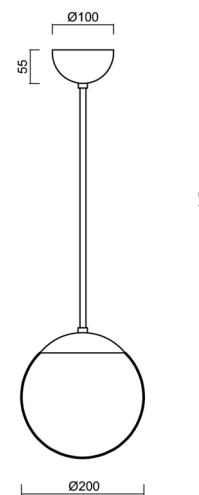

# ISIS P1 PM-M

Produktcode: ISI72417

Art: LED-5L05E500Z11/PM1M/a3 C DALI 3K#

Kurzbeschreibung der leuchte: Schwarze Farbe |  
 Pendelleuchte LED-Leuchte DALI | matt PMMA-Schirm |  
 Stabpendel 60 cm |

## Technisch

Arten von leuchten	Dimmbar
Befestigungsart	Anhänger - Stab
Basismaterial	Stahl
Schattenmaterial	opales Polymethylmethacrylat
Grundfarbe	Schwarz Ral9005
Schattenfarbe	Weiß
Schatten halten	Halter aus Stahl
Montageort	Decke
Breite	200 mm
Länge	200 mm
Höhe	200 mm
Durchmesser	Ø 200 mm
Scharnierlänge	600 mm
Montageloch	keiner
Kabeldurchgang	keiner
Energieklasse	D
Schlagfestigkeit	IK06
Betriebstemperatur	von -20°C bis +30°C

Eulum-Daten für Berechnungsprogramme sind unter [www.osmont.cz](http://www.osmont.cz) verfügbar.

Logistik

EAN	8591728046996
Gewicht NTTO	1.3 Kg
Gewicht BTTO	1.9 Kg
Anzahl kartons	2 Stck
Paketvolumen	0.02 m <sup>3</sup>
Paket 1 breite	0.21 m
Paket 1 länge	0.21 m
Paket 1 höhe	0.205 m
Garantie*	60 Monate