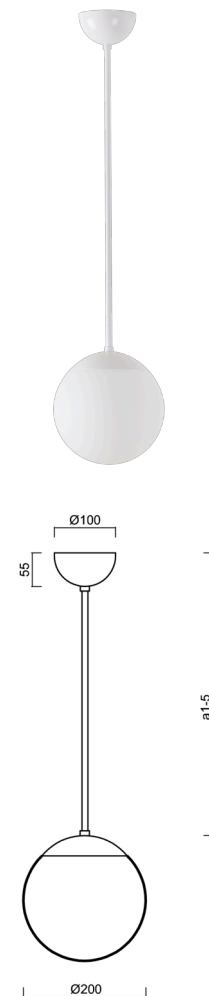

ISIS P1 PM-M

Produktcode: ISI72405

Art: LED-5L05E500Z11/PM1M/a1 B DALI 3K#

Kurzbeschreibung der leuchte: Weiß Farbel Pendelleuchte

LED-Leuchte DALI | matt PMMA-Schirm | Stabpendel 20 cm |

Technisch

Arten von leuchten	Dimmbar
Befestigungsart	Anhänger - Stab
Basismaterial	Stahl
Schattenmaterial	opales Polymethylmethacrylat
Grundfarbe	Weiß Ral9003
Schattenfarbe	Weiß
Schatten halten	Halter aus Stahl
Montageort	Decke
Breite	200 mm
Länge	200 mm
Höhe	200 mm
Durchmesser	ø 200 mm
Scharnierlänge	200 mm
Montageloch	keiner
Kabeldurchgang	keiner
Energieklasse	D
Schlagfestigkeit	IK06
Betriebstemperatur	von -20°C bis +30°C

Elektrisch

Energieverbrauch	8 W
Schutz vor Eindringen	IP40
Steckdose	LED modul
Klemme	keiner
Anzahl der Leuchte pro Spannungssicherung B16A	45 Stck
Anzahl der Leuchte pro Spannungssicherung C16A	70 Stck

Leuchtend

Leuchtenlichtstrom	1080 lm
Lichtstrom der quelle	1230 lm
Leuchteneffizienz	135 lm/W
Temperature	3000 K
LED-Lebensdauer L80/B10	100000 Std.
CRI	Ra80
MacAdam	3
Fotobiologische Sicherheit der Leuchte	Risk group 0

Eulum-Daten für Berechnungsprogramme sind unter www.osmont.cz verfügbar.