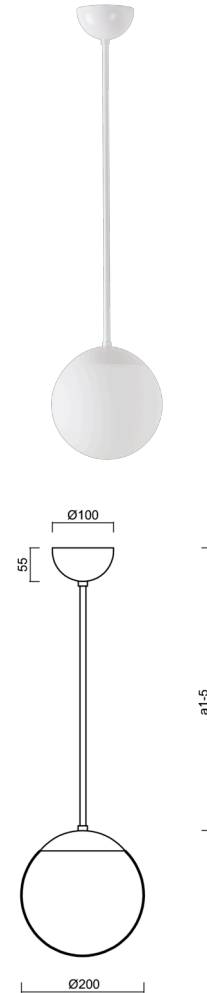

ISIS P1 PM-M

LED-5L05E500Z11/PM1M/a2 B 3K#

WWW.OSMONT.CZ

ISIS P1 PM-M

Produktcode: ISI72401

Art: LED-5L05E500Z11/PM1M/a2 B 3K#

Kurzbeschreibung der leuchte: Weiße Farbe | Pendelleuchte mit LED | AN AUS | Matter PMMA-Farbtton

Technisch

| | |
|--------------------|------------------------------|
| Arten von leuchten | Klassisch on/off |
| Befestigungsart | Anhänger - Stab |
| Basismaterial | Stahl |
| Schattenmaterial | opales Polymethylmethacrylat |
| Grundfarbe | Weiß Ral9003 |
| Schattenfarbe | Weiß |
| Schatten halten | Halter aus Stahl |
| Montageort | Decke |
| Breite | 200 mm |
| Länge | 200 mm |
| Höhe | 200 mm |
| Durchmesser | Ø 200 mm |
| Scharnierlänge | 400 mm |
| Montageloch | keiner |
| Kabeldurchgang | keiner |
| Energieklasse | D |
| Schlagfestigkeit | IK06 |
| Betriebstemperatur | von -20°C bis +30°C |

Elektrisch

| | |
|--|-----------|
| Energieverbrauch | 8 W |
| Schutz vor Eindringen | IP40 |
| Steckdose | LED modul |
| Klemme | keiner |
| Anzahl der Leuchte pro Spannungssicherung B10A | 50 Stck |
| Anzahl der Leuchte pro Spannungssicherung B16A | 78 Stck |
| Anzahl der Leuchte pro Spannungssicherung C10A | 84 Stck |
| Anzahl der Leuchte pro Spannungssicherung C16A | 130 Stck |

Leuchtend

| | |
|--|--------------|
| Leuchtenlichtstrom | 1080 lm |
| Lichtstrom der quelle | 1230 lm |
| Leuchteneffizienz | 135 lm/W |
| Temperature | 3000 K |
| LED-Lebensdauer L80/B10 | 100000 Std. |
| CRI | Ra80 |
| MacAdam | 3 |
| Fotobiologische Sicherheit der Leuchte | Risk group 0 |