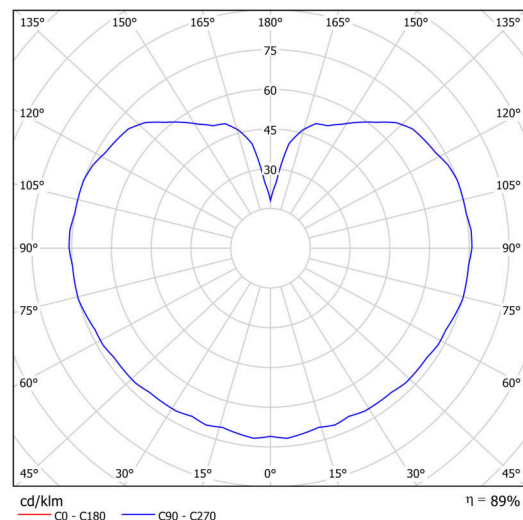

Technisch

| | |
|--------------------|------------------------------|
| Arten von leuchten | Klassisch on/off |
| Befestigungsart | Anhänger - Stab |
| Basismaterial | Stahl |
| Schattenmaterial | opales Polymethylmethacrylat |
| Grundfarbe | Weiß Ral9003 |
| Schattenfarbe | Weiß |
| Schatten halten | Halter aus Stahl |
| Montageort | Decke |
| Breite | 200 mm |
| Länge | 200 mm |
| Höhe | 200 mm |
| Durchmesser | Ø 200 mm |
| Scharnierlänge | 400 mm |
| Montageloch | keiner |
| Kabeldurchgang | keiner |
| Energieklasse | D |
| Schlagfestigkeit | IK06 |
| Betriebstemperatur | von -20°C bis +30°C |

Leuchtend

| | |
|--|--------------|
| Leuchtenlichtstrom | 1080 lm |
| Lichtstrom der quelle | 1230 lm |
| Leuchteneffizienz | 135 lm/W |
| Temperature | 3000 K |
| LED-Lebensdauer L80/B10 | 100000 Std. |
| CRI | Ra80 |
| MacAdam | 3 |
| Fotobiologische Sicherheit der Leuchte | Risk group 0 |