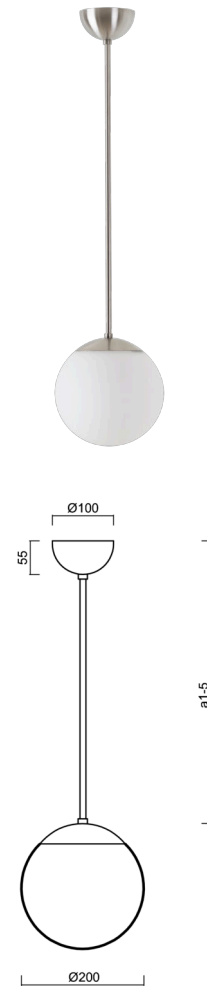

ISIS P1 PM-M

Produktcode: ISI71663

Art: Z11/PM1M/a4 NB

Kurzbeschreibung der leuchte: Pendelleuchte mit Glühbirne ON/OFF aus gebürstetem Edelstahl und mattierter PMMA-Schirm.

Technisch

Arten von leuchten	Klassisch on/off
Befestigungsart	Anhänger - Stab
Basismaterial	rostfreier Stahl
Schattenmaterial	opales Polymethylmethacrylat
Grundfarbe	gebürsteter Edelstahl
Schattenfarbe	Weiß
Schatten halten	Halter aus Stahl
Montageort	Decke
Breite	200 mm
Länge	200 mm
Höhe	200 mm
Durchmesser	Ø 200 mm
Scharnierlänge	800 mm
Montageloch	keiner
Kabeldurchgang	keiner
Schlagfestigkeit	IK06
Betriebstemperatur	von -20°C bis +30°C

Elektrisch

Spannungstyp	AC
Wechselstrom Spannung	220 - 240 V
Energieverbrauch	25 W
Schutz vor Eindringen	IP40
Steckdose	E27
Klemme	keiner

Leuchtend

Fotobiologische Sicherheit der Leuchte	Risk group 0

Eulum-Daten für Berechnungsprogramme sind unter www.osmont.cz verfügbar.