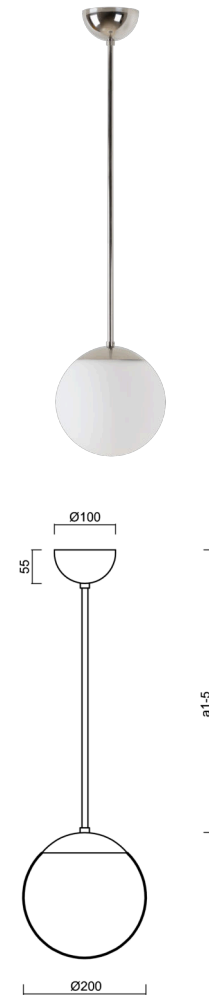

ISIS P1 PM-M

Produktcode: ISI71655

Art: Z11/PM1M/a1 NL

Kurzbeschreibung der leuchte: Pendelleuchte mit Glühbirne ON/OFF aus poliertem Edelstahl und mattierter PMMA-Schirm.

Technisch

Arten von leuchten	Klassisch on/off
Befestigungsart	Anhänger - Stab
Basismaterial	rostfreier Stahl
Schattenmaterial	opales Polymethylmethacrylat
Grundfarbe	Polierter Edelstahl
Schattenfarbe	Weiß
Schatten halten	Halter aus Stahl
Montageort	Decke
Breite	200 mm
Länge	200 mm
Höhe	200 mm
Durchmesser	Ø 200 mm
Scharnierlänge	200 mm
Montageloch	keiner
Kabeldurchgang	keiner
Schlagfestigkeit	IK06
Betriebstemperatur	von -20°C bis +30°C

Elektrisch

Spannungstyp	AC
Wechselstrom Spannung	220 - 240 V
Energieverbrauch	25 W
Schutz vor Eindringen	IP40
Steckdose	E27
Klemme	keiner

Leuchtend

Fotobiologische Sicherheit der Leuchte	Risk group 0

Eulum-Daten für Berechnungsprogramme sind unter www.osmont.cz verfügbar.