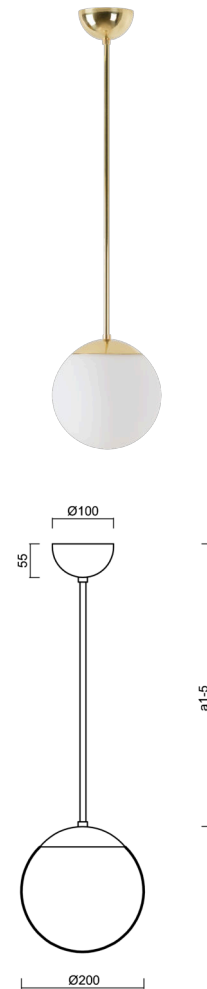

ISIS P1 PM-M

Produktcode: ISI71653

Art: Z11/PM1M/a4 MS

Kurzbeschreibung der leuchte: Pendelleuchte mit Glühbirne ON/OFF aus Messing und mattierter PMMA-Schirm.

Technisch

Arten von leuchten	Klassisch on/off
Befestigungsart	Anhänger - Stab
Basismaterial	Messing
Schattenmaterial	opales Polymethylmethacrylat
Grundfarbe	Messing poliert
Schattenfarbe	Weiß
Schatten halten	Halter aus Stahl
Montageort	Decke
Breite	200 mm
Länge	200 mm
Höhe	200 mm
Durchmesser	Ø 200 mm
Scharnierlänge	800 mm
Montageloch	keiner
Kabeldurchgang	keiner
Schlagfestigkeit	IK06
Betriebstemperatur	von -20°C bis +30°C

Elektrisch

Spannungstyp	AC
Wechselstrom Spannung	220 - 240 V
Energieverbrauch	25 W
Schutz vor Eindringen	IP40
Steckdose	E27
Klemme	keiner

Leuchtdend

Fotobiologische Sicherheit der Leuchte	Risk group 0

Eulum-Daten für Berechnungsprogramme sind unter www.osmont.cz verfügbar.