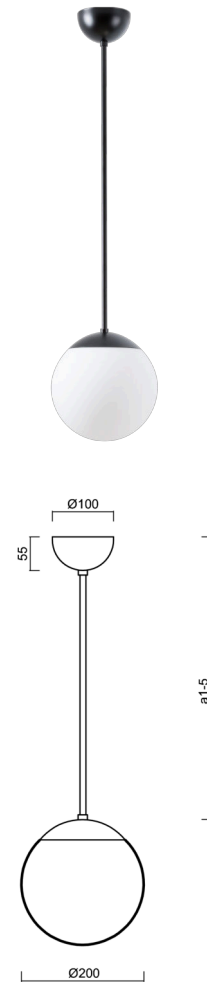

ISIS P1 PM-M

Produktcode: ISI71649

Art: Z11/PM1M/a5 C

Kurzbeschreibung der leuchte: Schwarze Farbel
Pendelleuchte E27 Leuchte EIN/AUS | matt PMMA-Schirm |
Stabpendel 100 cm |

Technisch

Arten von leuchten	Klassisch on/off
Befestigungsart	Anhänger - Stab
Basismaterial	Stahl
Schattenmaterial	opales Polymethylmethacrylat
Grundfarbe	Schwarz Ral9005
Schattenfarbe	Weiß
Schatten halten	Halter aus Stahl
Montageort	Decke
Breite	200 mm
Länge	200 mm
Höhe	200 mm
Durchmesser	ø 200 mm
Scharnierlänge	1000 mm
Montageloch	keiner
Kabeldurchgang	keiner
Schlagfestigkeit	IK06
Betriebstemperatur	von -20°C bis +30°C

Elektrisch

Spannungstyp	AC
Wechselstrom Spannung	220 - 240 V
Energieverbrauch	25 W
Schutz vor Eindringen	IP40
Steckdose	E27
Klemme	keiner

Leuchtend

Fotobiologische Sicherheit der Leuchte	Risk group 0

Eulum-Daten für Berechnungsprogramme sind unter www.osmont.cz verfügbar.