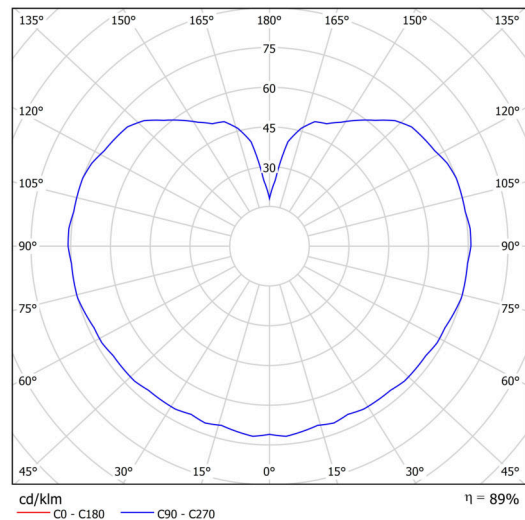

ISIS P1 PM-M

Produktcode: ISI71646

Art: Z11/PM1M/a2 C

Kurzbeschreibung der leuchte: Schwarze Pendelleuchte mit Glühbirne ON/OFF und mattierter PMMA-Schirm.

Technisch

Arten von leuchten	Klassisch on/off
Befestigungsart	Anhänger - Stab
Basismaterial	Stahl
Schattenmaterial	opales Polymethylmethacrylat
Grundfarbe	Schwarz Ral9005
Schattenfarbe	Weiß
Schatten halten	Halter aus Stahl
Montageort	Decke
Breite	200 mm
Länge	200 mm
Höhe	200 mm
Durchmesser	ø 200 mm
Scharnierlänge	400 mm
Montageloch	keiner
Kabeldurchgang	keiner
Schlagfestigkeit	IK06
Betriebstemperatur	von -20°C bis +30°C

Elektrisch

Spannungstyp	AC
Wechselstrom Spannung	220 - 240 V
Energieverbrauch	25 W
Schutz vor Eindringen	IP40
Steckdose	E27
Klemme	keiner

Leuchtend

Fotobiologische Sicherheit der Leuchte	Risk group 0

Eulum-Daten für Berechnungsprogramme sind unter www.osmont.cz verfügbar.