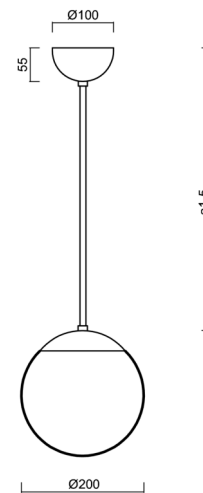

ISIS P1 PM-M

Z11/PM1M/a2 C

WWW.OSMONT.CZ

ISIS P1 PM-M

Produktcode: ISI71646

Art: Z11/PM1M/a2 C

Kurzbeschreibung der leuchte: Schwarze Pendelleuchte mit Glühbirne ON/OFF und mattierter PMMA-Schirm.

Technisch

Arten von leuchten	Klassisch on/off
Befestigungsart	Anhänger - Stab
Basismaterial	Stahl
Schattenmaterial	opales Polymethylmethacrylat
Grundfarbe	Schwarz Ral9005
Schattenfarbe	Weiß
Schatten halten	Halter aus Stahl
Montageort	Decke
Breite	200 mm
Länge	200 mm
Höhe	200 mm
Durchmesser	ø 200 mm
Scharnierlänge	400 mm
Montageloch	keiner
Kabeldurchgang	keiner
Schlagfestigkeit	IK06
Betriebstemperatur	von -20°C bis +30°C

Elektrisch

Spannungstyp	AC
Wechselstrom Spannung	220 - 240 V
Energieverbrauch	25 W
Schutz vor Eindringen	IP40
Steckdose	E27
Klemme	keiner

Leuchtend

Fotobiologische Sicherheit der Leuchte	Risk group 0
--	--------------

Eulum-Daten für Berechnungsprogramme sind unter www.osmont.cz verfügbar.

Logistik

EAN	8591728716462
Gewicht NTTO	1 Kg
Gewicht BTTO	1.6 Kg
Anzahl kartons	2 Stck
Paketvolumen	0.025 m ³
Paket 1 breite	0.21 m
Paket 1 länge	0.21 m
Paket 1 höhe	0.205 m
Garantie*	60 Monate