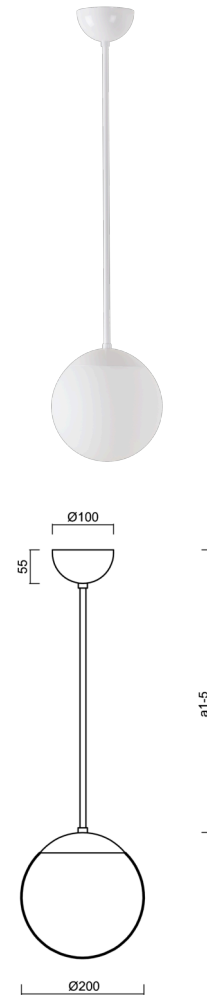

ISIS P1 PM-M

Produktcode: ISI71643

Art: Z11/PM1M/a4 B

Kurzbeschreibung der leuchte: Weiß Farbe| Pendelleuchte E27

Leuchte EIN/AUS | matt PMMA-Schirm| Stabpendel 80 cm |

Technisch

Arten von leuchten	Klassisch on/off
Befestigungsart	Anhänger - Stab
Basismaterial	Stahl
Schattenmaterial	opales Polymethylmethacrylat
Grundfarbe	Weiß Ral9003
Schattenfarbe	Weiß
Schatten halten	Halter aus Stahl
Montageort	Decke
Breite	200 mm
Länge	200 mm
Höhe	200 mm
Durchmesser	ø 200 mm
Scharnierlänge	800 mm
Montageloch	keiner
Kabeldurchgang	keiner
Schlagfestigkeit	IK06
Betriebstemperatur	von -20°C bis +30°C

Elektrisch

Spannungstyp	AC
Wechselstrom Spannung	220 - 240 V
Energieverbrauch	25 W
Schutz vor Eindringen	IP40
Steckdose	E27
Klemme	keiner

Leuchtdend

Fotobiologische Sicherheit der Leuchte	Risk group 0

Eulum-Daten für Berechnungsprogramme sind unter www.osmont.cz verfügbar.