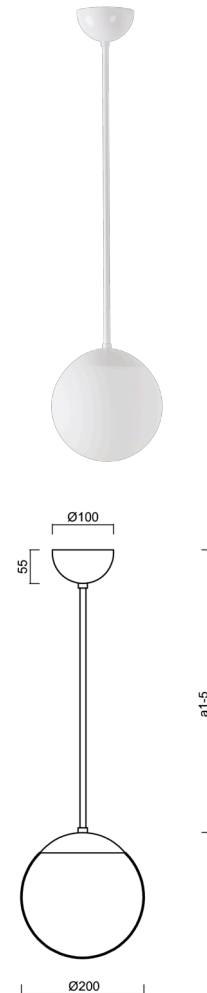

ISIS P1 PM-M

Produktcode: ISI71640

Art: Z11/PM1M/a1 B

Kurzbeschreibung der leuchte: Weiße Pendelleuchte mit Glühbirne ON/OFF und mattierter PMMA-Schirm.

Technisch

Arten von leuchten	Klassisch on/off
Befestigungsart	Anhänger - Stab
Basismaterial	Stahl
Schattenmaterial	opales Polymethylmethacrylat
Grundfarbe	Weiß Ral9003
Schattenfarbe	Weiß
Schatten halten	Halter aus Stahl
Montageort	Decke
Breite	200 mm
Länge	200 mm
Höhe	200 mm
Durchmesser	ø 200 mm
Scharnierlänge	200 mm
Montageloch	keiner
Kabeldurchgang	keiner
Schlagfestigkeit	IK06
Betriebstemperatur	von -20°C bis +30°C

Elektrisch

Spannungstyp	AC
Wechselstrom Spannung	220 - 240 V
Energieverbrauch	25 W
Schutz vor Eindringen	IP40
Steckdose	E27
Klemme	keiner

Leuchtend

Fotobiologische Sicherheit der Leuchte	Risk group 0

Eulum-Daten für Berechnungsprogramme sind unter www.osmont.cz verfügbar.