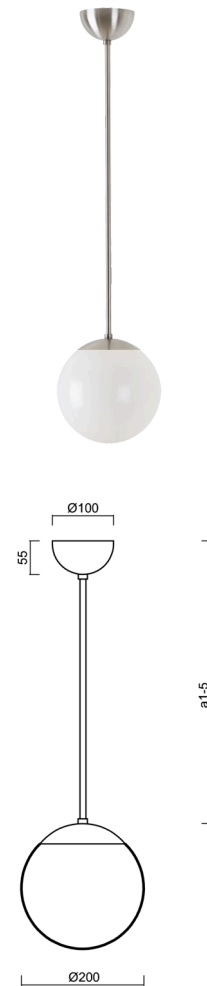

ISIS P1 PM

LED-5L05E500Z11/PM1/a2 NB DALI 4K#

WWW.OSMONT.CZ

ISIS P1 PM

Produktcode: ISI72866

Art: LED-5L05E500Z11/PM1/a2 NB DALI 4K#

Kurzbeschreibung der leuchte: Edelstahl gebürstete Oberfläche | Pendelleuchte mit LED | dimmbares DALI | PMMA-Schirm

Technisch

Arten von leuchten	Dimmbar
Befestigungsart	Anhänger - Stab
Basismaterial	rostfreier Stahl
Schattenmaterial	glänzendes Polymethylmethacrylat
Grundfarbe	gebürsteter Edelstahl
Schattenfarbe	Weiß
Schatten halten	Halter aus Stahl
Montageort	Decke
Breite	200 mm
Länge	200 mm
Höhe	200 mm
Durchmesser	ø 200 mm
Scharnierlänge	400 mm
Montageloch	keiner
Kabeldurchgang	keiner
Energieklasse	D
Schlagfestigkeit	IK06
Betriebstemperatur	von -20°C bis +30°C

Elektrisch

Energieverbrauch	8 W
Schutz vor Eindringen	IP40
Steckdose	LED modul
Klemme	keiner
Anzahl der Leuchte pro Spannungssicherung B16A	45 Stck
Anzahl der Leuchte pro Spannungssicherung C16A	70 Stck

Leuchtend

Leuchtenlichtstrom	1130 lm
Lichtstrom der quelle	1280 lm
Leuchteneffizienz	141 lm/W
Temperature	4000 K
LED-Lebensdauer L80/B10	100000 Std.
CRI	Ra80
MacAdam	3
Fotobiologische Sicherheit der Leuchte	Risk group 0