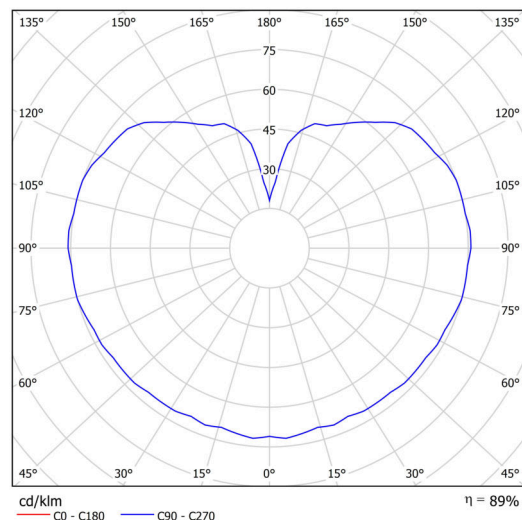

Technisch

Arten von leuchten	Dimmbar
Befestigungsart	Anhänger - Stab
Basismaterial	rostfreier Stahl
Schattenmaterial	glänzendes Polymethylmethacrylat
Grundfarbe	gebürsteter Edelstahl
Schattenfarbe	Weiß
Schatten halten	Halter aus Stahl
Montageort	Decke
Breite	200 mm
Länge	200 mm
Höhe	200 mm
Durchmesser	ø 200 mm
Scharnierlänge	400 mm
Montageloch	keiner
Kabeldurchgang	keiner
Energieklasse	D
Schlagfestigkeit	IK06
Betriebstemperatur	von -20°C bis +30°C

Leuchtend

Leuchtenlichtstrom	1130 lm
Lichtstrom der quelle	1280 lm
Leuchteneffizienz	141 lm/W
Temperature	4000 K
LED-Lebensdauer L80/B10	100000 Std.
CRI	Ra80
MacAdam	3
Fotobiologische Sicherheit der Leuchte	Risk group 0