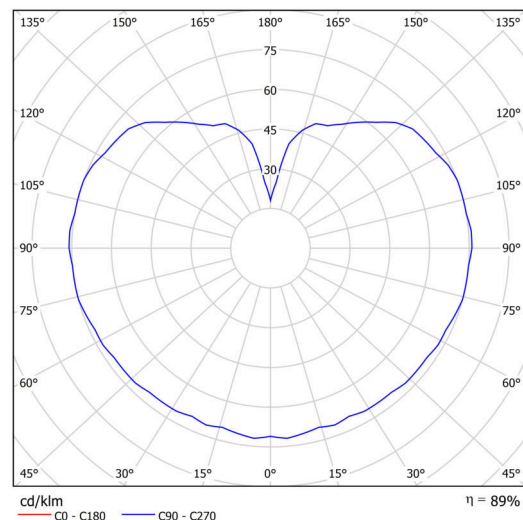

Technisch

Arten von leuchten	Dimmbar
Befestigungsart	Anhänger - Stab
Basismaterial	rostfreier Stahl
Schattenmaterial	glänzendes Polymethylmethacrylat
Grundfarbe	gebürsteter Edelstahl
Schattenfarbe	Weiß
Schatten halten	Halter aus Stahl
Montageort	Decke
Breite	200 mm
Länge	200 mm
Höhe	200 mm
Durchmesser	ø 200 mm
Scharnierlänge	200 mm
Montageloch	keiner
Kabeldurchgang	keiner
Energieklasse	D
Schlagfestigkeit	IK06
Betriebstemperatur	von -20°C bis +30°C

Leuchtend

Leuchtenlichtstrom	1130 lm
Lichtstrom der quelle	1280 lm
Leuchteneffizienz	141 lm/W
Temperature	4000 K
LED-Lebensdauer L80/B10	100000 Std.
CRI	Ra80
MacAdam	3
Fotobiologische Sicherheit der Leuchte	Risk group 0