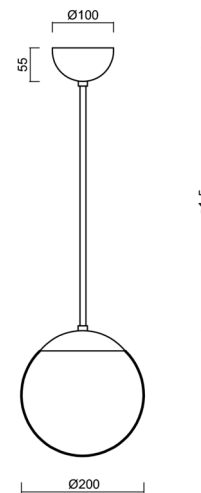

ISIS P1 PM

LED-5L05E500Z11/PM1/a1 NB DALI 4K#

WWW.OSMONT.CZ

ISIS P1 PM

Produktcode: ISI72865

Art: LED-5L05E500Z11/PM1/a1 NB DALI 4K#

Kurzbeschreibung der leuchte: Edelstahl gebürstete Oberfläche | Pendelleuchte mit LED | dimmbares DALI | PMMA-Schirm

Technisch

Arten von leuchten	Dimmbar
Befestigungsart	Anhänger - Stab
Basismaterial	rostfreier Stahl
Schattenmaterial	glänzendes Polymethylmethacrylat
Grundfarbe	gebürsteter Edelstahl
Schattenfarbe	Weiß
Schatten halten	Halter aus Stahl
Montageort	Decke
Breite	200 mm
Länge	200 mm
Höhe	200 mm
Durchmesser	ø 200 mm
Scharnierlänge	200 mm
Montageloch	keiner
Kabeldurchgang	keiner
Energieklasse	D
Schlagfestigkeit	IK06
Betriebstemperatur	von -20°C bis +30°C

Elektrisch

Energieverbrauch	8 W
Schutz vor Eindringen	IP40
Steckdose	LED modul
Klemme	keiner
Anzahl der Leuchte pro Spannungssicherung B16A	45 Stck
Anzahl der Leuchte pro Spannungssicherung C16A	70 Stck

Eulum-Daten für Berechnungsprogramme sind unter www.osmont.cz verfügbar.

Logistik

EAN	8591728049379
Gewicht NTTO	1.2 Kg
Gewicht BTTO	1.8 Kg
Anzahl kartons	2 Stck
Paketvolumen	0.02 m ³
Paket 1 breite	0.21 m
Paket 1 länge	0.21 m
Paket 1 höhe	0.205 m
Garantie*	60 Monate