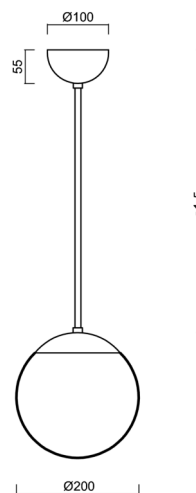

ISIS P1 PM

LED-5L05E500Z11/PM1/a5 NB 4K#

WWW.OSMONT.CZ

ISIS P1 PM

Produktcode: ISI72864

Art: LED-5L05E500Z11/PM1/a5 NB 4K#

Kurzbeschreibung der leuchte: Edelstahl gebürstete Oberfläche | Pendelleuchte mit LED | AN AUS | PMMA-Schirm

Technisch

Arten von leuchten	Klassisch on/off
Befestigungsart	Anhänger - Stab
Basismaterial	rostfreier Stahl
Schattenmaterial	glänzendes Polymethylmethacrylat
Grundfarbe	gebürsteter Edelstahl
Schattenfarbe	Weiß
Schatten halten	Halter aus Stahl
Montageort	Decke
Breite	200 mm
Länge	200 mm
Höhe	200 mm
Durchmesser	ø 200 mm
Scharnierlänge	1000 mm
Montageloch	keiner
Kabeldurchgang	keiner
Energieklasse	D
Schlagfestigkeit	IK06
Betriebstemperatur	von -20°C bis +30°C

Elektrisch

Energieverbrauch	8 W
Schutz vor Eindringen	IP40
Steckdose	LED modul
Klemme	keiner
Anzahl der Leuchte pro Spannungssicherung B10A	50 Stck
Anzahl der Leuchte pro Spannungssicherung B16A	78 Stck
Anzahl der Leuchte pro Spannungssicherung C10A	84 Stck
Anzahl der Leuchte pro Spannungssicherung C16A	130 Stck

Eulum-Daten für Berechnungsprogramme sind unter

Logistik

EAN	8591728049362
Gewicht NTTO	1.4 Kg
Gewicht BTTO	2 Kg
Anzahl kartons	2 Stck
Paketvolumen	0.02 m ³
Paket 1 breite	0.21 m
Paket 1 länge	0.21 m
Paket 1 höhe	0.205 m
Garantie*	60 Monate