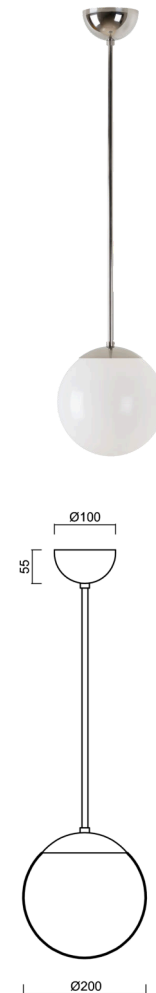

ISIS P1 PM

LED-5L05E500Z11/PM1/a5 NL 4K#

WWW.OSMONT.CZ

ISIS P1 PM

Produktcode: ISI72854

Art: LED-5L05E500Z11/PM1/a5 NL 4K#

Kurzbeschreibung der leuchte: Edelstahl polierte Oberfläche | Pendelleuchte mit LED | AN AUS | PMMA-Schirm

Technisch

Arten von leuchten	Klassisch on/off
Befestigungsart	Anhänger - Stab
Basismaterial	rostfreier Stahl
Schattenmaterial	glänzendes Polymethylmethacrylat
Grundfarbe	Polierter Edelstahl
Schattenfarbe	Weiß
Schatten halten	Halter aus Stahl
Montageort	Decke
Breite	200 mm
Länge	200 mm
Höhe	200 mm
Durchmesser	ø 200 mm
Scharnierlänge	1000 mm
Montageloch	keiner
Kabeldurchgang	keiner
Energieklasse	D
Schlagfestigkeit	IK06
Betriebstemperatur	von -20°C bis +30°C

Elektrisch

Energieverbrauch	8 W
Schutz vor Eindringen	IP40
Steckdose	LED modul
Klemme	keiner
Anzahl der Leuchte pro Spannungssicherung B10A	50 Stck
Anzahl der Leuchte pro Spannungssicherung B16A	78 Stck
Anzahl der Leuchte pro Spannungssicherung C10A	84 Stck
Anzahl der Leuchte pro Spannungssicherung C16A	130 Stck

Leuchtend

Leuchtenlichtstrom	1130 lm
Lichtstrom der quelle	1280 lm
Leuchteneffizienz	141 lm/W
Temperature	4000 K
LED-Lebensdauer L80/B10	100000 Std.
CRI	Ra80
MacAdam	3
Fotobiologische Sicherheit der Leuchte	Risk group 0