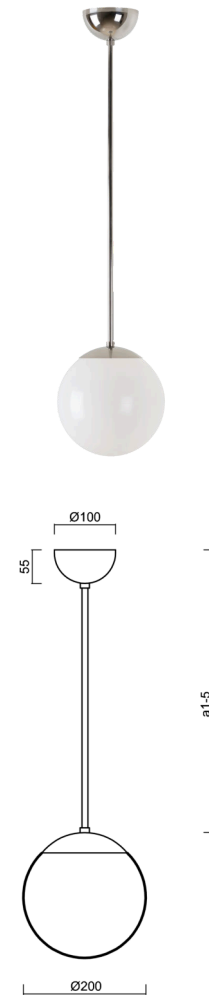

ISIS P1 PM

LED-5L05E500Z11/PM1/a3 NL 4K#

WWW.OSMONT.CZ

ISIS P1 PM

Produktcode: ISI72852

Art: LED-5L05E500Z11/PM1/a3 NL 4K#

Kurzbeschreibung der leuchte: Edelstahl polierte Oberfläche | Pendelleuchte LED-Leuchte EIN/AUS | PMMA-Schirm| Stabpendel 60 cm |

Technisch

Arten von leuchten	Klassisch on/off
Befestigungsart	Anhänger - Stab
Basismaterial	rostfreier Stahl
Schattenmaterial	glänzendes Polymethylmethacrylat
Grundfarbe	Polierter Edelstahl
Schattenfarbe	Weiß
Schatten halten	Halter aus Stahl
Montageort	Decke
Breite	200 mm
Länge	200 mm
Höhe	200 mm
Durchmesser	ø 200 mm
Scharnierlänge	600 mm
Montageloch	keiner
Kabeldurchgang	keiner
Energieklasse	D
Schlagfestigkeit	IK06
Betriebstemperatur	von -20°C bis +30°C

Elektrisch

Energieverbrauch	8 W
Schutz vor Eindringen	IP40
Steckdose	LED modul
Klemme	keiner
Anzahl der Leuchte pro Spannungssicherung B10A	50 Stck
Anzahl der Leuchte pro Spannungssicherung B16A	78 Stck
Anzahl der Leuchte pro Spannungssicherung C10A	84 Stck
Anzahl der Leuchte pro Spannungssicherung C16A	130 Stck

Leuchtend

Leuchtenlichtstrom	1130 lm
Lichtstrom der quelle	1280 lm
Leuchteneffizienz	141 lm/W
Temperature	4000 K
LED-Lebensdauer L80/B10	100000 Std.
CRI	Ra80
MacAdam	3
Fotobiologische Sicherheit der Leuchte	Risk group 0