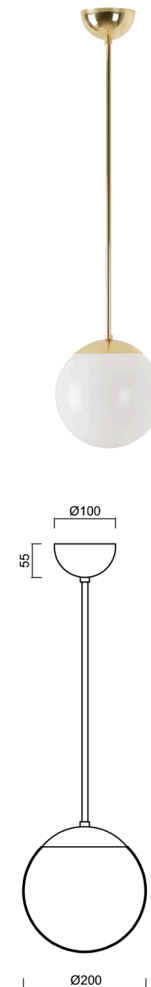

ISIS P1 PM

Produktcode: ISI72848

Art: LED-5L05E500Z11/PM1/a4 MS DALI 4K#

Kurzbeschreibung der leuchte: Messing poliert |
Pendelleuchte mit LED | dimmbares DALI | PMMA-Schirm

Technisch

Arten von leuchten	Dimmbar
Befestigungsart	Anhänger - Stab
Basismaterial	Messing
Schattenmaterial	glänzendes Polymethylmethacrylat
Grundfarbe	Messing poliert
Schattenfarbe	Weiß
Schatten halten	Halter aus Stahl
Montageort	Decke
Breite	200 mm
Länge	200 mm
Höhe	200 mm
Durchmesser	ø 200 mm
Scharnierlänge	800 mm
Montageloch	keiner
Kabeldurchgang	keiner
Energieklasse	D
Schlagfestigkeit	IK06
Betriebstemperatur	von -20°C bis +30°C

Elektrisch

Energieverbrauch	8 W
Schutz vor Eindringen	IP40
Steckdose	LED modul
Klemme	keiner
Anzahl der Leuchte pro Spannungssicherung B16A	45 Stck
Anzahl der Leuchte pro Spannungssicherung C16A	70 Stck

Leuchtend

Leuchtenlichtstrom	1130 lm
Lichtstrom der quelle	1280 lm
Leuchteneffizienz	141 lm/W
Temperature	4000 K
LED-Lebensdauer L80/B10	100000 Std.
CRI	Ra80
MacAdam	3
Fotobiologische Sicherheit der Leuchte	Risk group 0

Eulum-Daten für Berechnungsprogramme sind unter
www.osmont.cz verfügbar.