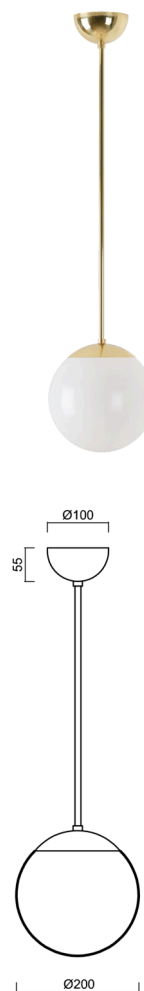

ISIS P1 PM

LED-5L05E500Z11/PM1/a2 MS 4K#

WWW.OSMONT.CZ

ISIS P1 PM

Produktcode: ISI72841

Art: LED-5L05E500Z11/PM1/a2 MS 4K#

Kurzbeschreibung der leuchte: Messing poliert | Pendelleuchte mit LED | AN AUS | PMMA-Schirm

Technisch

Arten von leuchten	Klassisch on/off
Befestigungsart	Anhänger - Stab
Basismaterial	Messing
Schattenmaterial	glänzendes Polymethylmethacrylat
Grundfarbe	Messing poliert
Schattenfarbe	Weiß
Schatten halten	Halter aus Stahl
Montageort	Decke
Breite	200 mm
Länge	200 mm
Höhe	200 mm
Durchmesser	ø 200 mm
Scharnierlänge	400 mm
Montageloch	keiner
Kabeldurchgang	keiner
Energieklasse	D
Schlagfestigkeit	IK06
Betriebstemperatur	von -20°C bis +30°C

Leuchtend

Leuchtenlichtstrom	1130 lm
Lichtstrom der quelle	1280 lm
Leuchteneffizienz	141 lm/W
Temperature	4000 K
LED-Lebensdauer L80/B10	100000 Std.
CRI	Ra80
MacAdam	3
Fotobiologische Sicherheit der Leuchte	Risk group 0