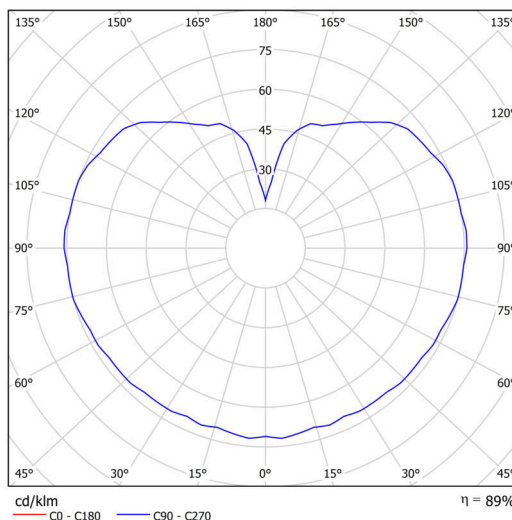

ISIS P1 PM

Produktcode: ISI72841

Art: LED-5L05E500Z11/PM1/a2 MS 4K#

Kurzbeschreibung der leuchte: Messing poliert | Pendelleuchte mit LED | AN AUS | PMMA-Schirm

Technisch

Arten von leuchten	Klassisch on/off
Befestigungsart	Anhänger - Stab
Basismaterial	Messing
Schattenmaterial	glänzendes Polymethylmethacrylat
Grundfarbe	Messing poliert
Schattenfarbe	Weiß
Schatten halten	Halter aus Stahl
Montageort	Decke
Breite	200 mm
Länge	200 mm
Höhe	200 mm
Durchmesser	ø 200 mm
Scharnierlänge	400 mm
Montageloch	keiner
Kabeldurchgang	keiner
Energieklasse	D
Schlagfestigkeit	IK06
Betriebstemperatur	von -20°C bis +30°C

Elektrisch

Energieverbrauch	8 W
Schutz vor Eindringen	IP40
Steckdose	LED modul
Klemme	keiner
Anzahl der Leuchte pro Spannungssicherung B10A	50 Stck
Anzahl der Leuchte pro Spannungssicherung B16A	78 Stck
Anzahl der Leuchte pro Spannungssicherung C10A	84 Stck
Anzahl der Leuchte pro Spannungssicherung C16A	130 Stck

Leuchtend

Leuchtenlichtstrom	1130 lm
Lichtstrom der quelle	1280 lm
Leuchteneffizienz	141 lm/W
Temperature	4000 K
LED-Lebensdauer L80/B10	100000 Std.
CRI	Ra80
MacAdam	3
Fotobiologische Sicherheit der Leuchte	Risk group 0

Eulum-Daten für Berechnungsprogramme sind unter