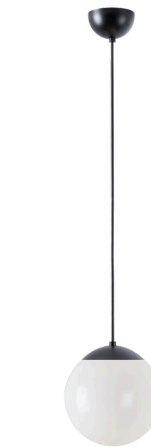

ISIS P1 PM

Produktcode: ISI72838

Art: LED-5L05E500Z11/PM1/a4 C DALI 4K#

Kurzbeschreibung der leuchte: Schwarze Farbe |

Pendelleuchte mit LED | dimmbares DALI | PMMA-Schirm

Technisch

Arten von leuchten	Dimmbar
Befestigungsart	Anhänger - Stab
Basismaterial	Stahl
Schattenmaterial	glänzendes Polymethylmethacrylat
Grundfarbe	Schwarz Ral9005
Schattenfarbe	Weiß
Schatten halten	Halter aus Stahl
Montageort	Decke
Breite	200 mm
Länge	200 mm
Höhe	200 mm
Durchmesser	ø 200 mm
Scharnierlänge	800 mm
Montageloch	keiner
Kabeldurchgang	keiner
Energieklasse	D
Schlagfestigkeit	IK06
Betriebstemperatur	von -20°C bis +30°C

Elektrisch

Energieverbrauch	8 W
Schutz vor Eindringen	IP40
Steckdose	LED modul
Klemme	keiner
Anzahl der Leuchte pro Spannungssicherung B16A	45 Stck
Anzahl der Leuchte pro Spannungssicherung C16A	70 Stck

Leuchtend

Leuchtenlichtstrom	1130 lm
Lichtstrom der quelle	1280 lm
Leuchteneffizienz	141 lm/W
Temperature	4000 K
LED-Lebensdauer L80/B10	100000 Std.
CRI	Ra80
MacAdam	3
Fotobiologische Sicherheit der Leuchte	Risk group 0

Eulum-Daten für Berechnungsprogramme sind unter www.osmont.cz verfügbar.