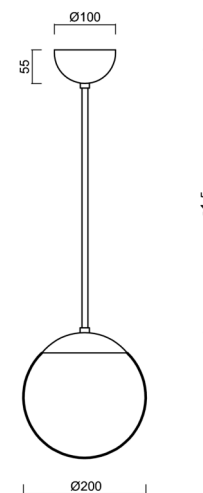

ISIS P1 PM

LED-5L05E500Z11/PM1/a4 C DALI 4K#

WWW.OSMONT.CZ

ISIS P1 PM

Produktcode: ISI72838

Art: LED-5L05E500Z11/PM1/a4 C DALI 4K#

Kurzbeschreibung der leuchte: Schwarze Farbe |

Pendelleuchte mit LED | dimmbares DALI | PMMA-Schirm

Technisch

Arten von leuchten	Dimmbar
Befestigungsart	Anhänger - Stab
Basismaterial	Stahl
Schattenmaterial	glänzendes Polymethylmethacrylat
Grundfarbe	Schwarz Ral9005
Schattenfarbe	Weiß
Schatten halten	Halter aus Stahl
Montageort	Decke
Breite	200 mm
Länge	200 mm
Höhe	200 mm
Durchmesser	ø 200 mm
Scharnierlänge	800 mm
Montageloch	keiner
Kabeldurchgang	keiner
Energieklasse	D
Schlagfestigkeit	IK06
Betriebstemperatur	von -20°C bis +30°C

Elektrisch

Energieverbrauch	8 W
Schutz vor Eindringen	IP40
Steckdose	LED modul
Klemme	keiner
Anzahl der Leuchte pro Spannungssicherung B16A	45 Stck
Anzahl der Leuchte pro Spannungssicherung C16A	70 Stck

Eulum-Daten für Berechnungsprogramme sind unter www.osmont.cz verfügbar.

Logistik

EAN	8591728049102
Gewicht NTTO	1.35 Kg
Gewicht BTTO	1.95 Kg
Anzahl kartons	2 Stck
Paketvolumen	0.02 m ³
Paket 1 breite	0.21 m
Paket 1 länge	0.21 m
Paket 1 höhe	0.205 m
Garantie*	60 Monate