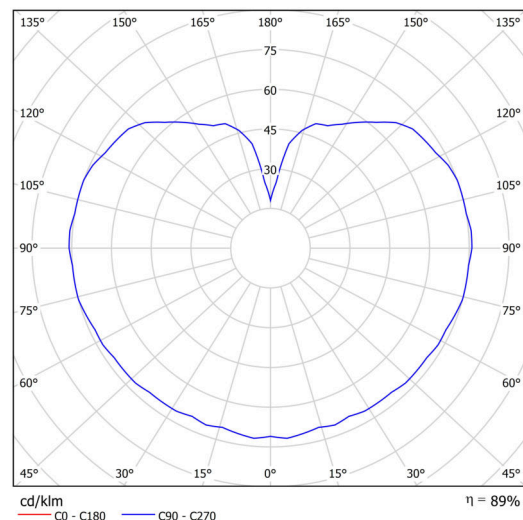

ISIS P1 PM

Produktcode: ISI72838

Art: LED-5L05E500Z11/PM1/a4 C DALI 4K#

Kurzbeschreibung der leuchte: Schwarze Farbe |

Pendelleuchte mit LED | dimmbares DALI | PMMA-Schirm

Technisch

Arten von leuchten	Dimmbar
Befestigungsart	Anhänger - Stab
Basismaterial	Stahl
Schattenmaterial	glänzendes Polymethylmethacrylat
Grundfarbe	Schwarz Ral9005
Schattenfarbe	Weiß
Schatten halten	Halter aus Stahl
Montageort	Decke
Breite	200 mm
Länge	200 mm
Höhe	200 mm
Durchmesser	ø 200 mm
Scharnierlänge	800 mm
Montageloch	keiner
Kabeldurchgang	keiner
Energieklasse	D
Schlagfestigkeit	IK06
Betriebstemperatur	von -20°C bis +30°C

Elektrisch

Energieverbrauch	8 W
Schutz vor Eindringen	IP40
Steckdose	LED modul
Klemme	keiner
Anzahl der Leuchte pro Spannungssicherung B16A	45 Stck
Anzahl der Leuchte pro Spannungssicherung C16A	70 Stck

Leuchtend

Leuchtenlichtstrom	1130 lm
Lichtstrom der quelle	1280 lm
Leuchteneffizienz	141 lm/W
Temperature	4000 K
LED-Lebensdauer L80/B10	100000 Std.
CRI	Ra80
MacAdam	3
Fotobiologische Sicherheit der Leuchte	Risk group 0

Eulum-Daten für Berechnungsprogramme sind unter www.osmont.cz verfügbar.