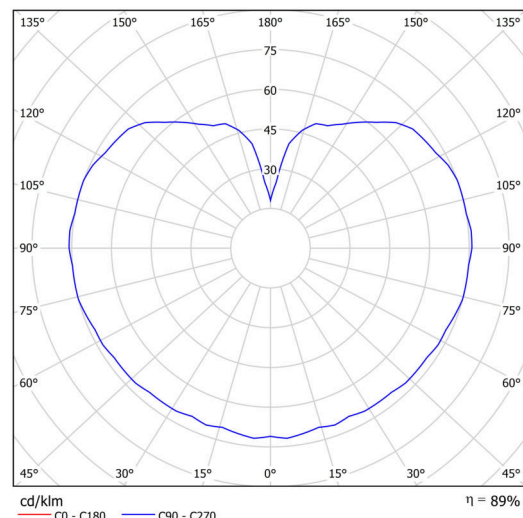

ISIS P1 PM

Produktcode: ISI72836

Art: LED-5L05E500Z11/PM1/a2 C DALI 4K#

Kurzbeschreibung der leuchte: Schwarze Farbe |

Pendelleuchte mit LED | dimmbares DALI | PMMA-Schirm

Technisch

Arten von leuchten	Dimmbar
Befestigungsart	Anhänger - Stab
Basismaterial	Stahl
Schattenmaterial	glänzendes Polymethylmethacrylat
Grundfarbe	Schwarz Ral9005
Schattenfarbe	Weiß
Schatten halten	Halter aus Stahl
Montageort	Decke
Breite	200 mm
Länge	200 mm
Höhe	200 mm
Durchmesser	ø 200 mm
Scharnierlänge	400 mm
Montageloch	keiner
Kabeldurchgang	keiner
Energieklasse	D
Schlagfestigkeit	IK06
Betriebstemperatur	von -20°C bis +30°C

Elektrisch

Energieverbrauch	8 W
Schutz vor Eindringen	IP40
Steckdose	LED modul
Klemme	keiner
Anzahl der Leuchte pro Spannungssicherung B16A	45 Stck
Anzahl der Leuchte pro Spannungssicherung C16A	70 Stck

Leuchtend

Leuchtenlichtstrom	1130 lm
Lichtstrom der quelle	1280 lm
Leuchteneffizienz	141 lm/W
Temperature	4000 K
LED-Lebensdauer L80/B10	100000 Std.
CRI	Ra80
MacAdam	3
Fotobiologische Sicherheit der Leuchte	Risk group 0

Eulum-Daten für Berechnungsprogramme sind unter www.osmont.cz verfügbar.