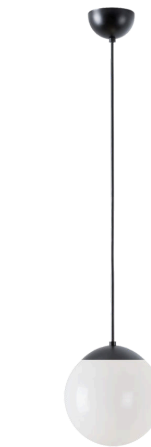

ISIS P1 PM

Produktcode: ISI72836

Art: LED-5L05E500Z11/PM1/a2 C DALI 4K#

Kurzbeschreibung der leuchte: Schwarze Farbe |

Pendelleuchte mit LED | dimmbares DALI | PMMA-Schirm

Technisch

Arten von leuchten	Dimmbar
Befestigungsart	Anhänger - Stab
Basismaterial	Stahl
Schattenmaterial	glänzendes Polymethylmethacrylat
Grundfarbe	Schwarz Ral9005
Schattenfarbe	Weiß
Schatten halten	Halter aus Stahl
Montageort	Decke
Breite	200 mm
Länge	200 mm
Höhe	200 mm
Durchmesser	ø 200 mm
Scharnierlänge	400 mm
Montageloch	keiner
Kabeldurchgang	keiner
Energieklasse	D
Schlagfestigkeit	IK06
Betriebstemperatur	von -20°C bis +30°C

Elektrisch

Energieverbrauch	8 W
Schutz vor Eindringen	IP40
Steckdose	LED modul
Klemme	keiner
Anzahl der Leuchte pro Spannungssicherung B16A	45 Stck
Anzahl der Leuchte pro Spannungssicherung C16A	70 Stck

Leuchtend

Leuchtenlichtstrom	1130 lm
Lichtstrom der quelle	1280 lm
Leuchteneffizienz	141 lm/W
Temperature	4000 K
LED-Lebensdauer L80/B10	100000 Std.
CRI	Ra80
MacAdam	3
Fotobiologische Sicherheit der Leuchte	Risk group 0

Eulum-Daten für Berechnungsprogramme sind unter www.osmont.cz verfügbar.