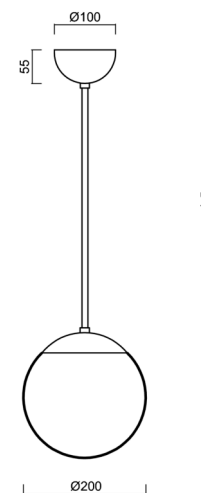

ISIS P1 PM

LED-5L05E500Z11/PM1/a2 C DALI 4K#

WWW.OSMONT.CZ

ISIS P1 PM

Produktcode: ISI72836

Art: LED-5L05E500Z11/PM1/a2 C DALI 4K#

Kurzbeschreibung der leuchte: Schwarze Farbe |

Pendelleuchte mit LED | dimmbares DALI | PMMA-Schirm

Technisch

Arten von leuchten	Dimmbar
Befestigungsart	Anhänger - Stab
Basismaterial	Stahl
Schattenmaterial	glänzendes Polymethylmethacrylat
Grundfarbe	Schwarz Ral9005
Schattenfarbe	Weiß
Schatten halten	Halter aus Stahl
Montageort	Decke
Breite	200 mm
Länge	200 mm
Höhe	200 mm
Durchmesser	ø 200 mm
Scharnierlänge	400 mm
Montageloch	keiner
Kabeldurchgang	keiner
Energieklasse	D
Schlagfestigkeit	IK06
Betriebstemperatur	von -20°C bis +30°C

Elektrisch

Energieverbrauch	8 W
Schutz vor Eindringen	IP40
Steckdose	LED modul
Klemme	keiner
Anzahl der Leuchte pro Spannungssicherung B16A	45 Stck
Anzahl der Leuchte pro Spannungssicherung C16A	70 Stck

Eulum-Daten für Berechnungsprogramme sind unter www.osmont.cz verfügbar.

Logistik

EAN	8591728049089
Gewicht NTTO	1.25 Kg
Gewicht BTTO	1.85 Kg
Anzahl kartons	2 Stck
Paketvolumen	0.02 m ³
Paket 1 breite	0.21 m
Paket 1 länge	0.21 m
Paket 1 höhe	0.205 m
Garantie*	60 Monate