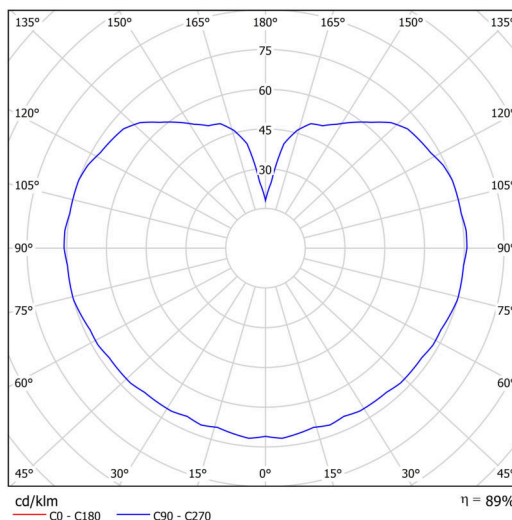

ISIS P1 PM

Produktcode: ISI72835

Art: LED-5L05E500Z11/PM1/a1 C DALI 4K#

Kurzbeschreibung der leuchte: Schwarze Farbe |

Pendelleuchte mit LED | dimmbares DALI | PMMA-Schirm

Technisch

Arten von leuchten	Dimmbar
Befestigungsart	Anhänger - Stab
Basismaterial	Stahl
Schattenmaterial	glänzendes Polymethylmethacrylat
Grundfarbe	Schwarz Ral9005
Schattenfarbe	Weiß
Schatten halten	Halter aus Stahl
Montageort	Decke
Breite	200 mm
Länge	200 mm
Höhe	200 mm
Durchmesser	ø 200 mm
Scharnierlänge	200 mm
Montageloch	keiner
Kabeldurchgang	keiner
Energieklasse	D
Schlagfestigkeit	IK06
Betriebstemperatur	von -20°C bis +30°C

Elektrisch

Energieverbrauch	8 W
Schutz vor Eindringen	IP40
Steckdose	LED modul
Klemme	keiner
Anzahl der Leuchte pro Spannungssicherung B16A	45 Stck
Anzahl der Leuchte pro Spannungssicherung C16A	70 Stck

Leuchtend

Leuchtenlichtstrom	1130 lm
Lichtstrom der quelle	1280 lm
Leuchteneffizienz	141 lm/W
Temperature	4000 K
LED-Lebensdauer L80/B10	100000 Std.
CRI	Ra80
MacAdam	3
Fotobiologische Sicherheit der Leuchte	Risk group 0

Eulum-Daten für Berechnungsprogramme sind unter www.osmont.cz verfügbar.