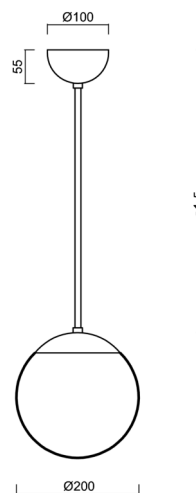

ISIS P1 PM

LED-5L05E500Z11/PM1/a1 C DALI 4K#

WWW.OSMONT.CZ

ISIS P1 PM

Produktcode: ISI72835

Art: LED-5L05E500Z11/PM1/a1 C DALI 4K#

Kurzbeschreibung der leuchte: Schwarze Farbe |

Pendelleuchte mit LED | dimmbares DALI | PMMA-Schirm

Technisch

Arten von leuchten	Dimmbar
Befestigungsart	Anhänger - Stab
Basismaterial	Stahl
Schattenmaterial	glänzendes Polymethylmethacrylat
Grundfarbe	Schwarz Ral9005
Schattenfarbe	Weiß
Schatten halten	Halter aus Stahl
Montageort	Decke
Breite	200 mm
Länge	200 mm
Höhe	200 mm
Durchmesser	ø 200 mm
Scharnierlänge	200 mm
Montageloch	keiner
Kabeldurchgang	keiner
Energieklasse	D
Schlagfestigkeit	IK06
Betriebstemperatur	von -20°C bis +30°C

Elektrisch

Energieverbrauch	8 W
Schutz vor Eindringen	IP40
Steckdose	LED modul
Klemme	keiner
Anzahl der Leuchte pro Spannungssicherung B16A	45 Stck
Anzahl der Leuchte pro Spannungssicherung C16A	70 Stck

Eulum-Daten für Berechnungsprogramme sind unter www.osmont.cz verfügbar.

Logistik

EAN	8591728049072
Gewicht NTTO	1.2 Kg
Gewicht BTTO	1.8 Kg
Anzahl kartons	2 Stck
Paketvolumen	0.02 m ³
Paket 1 breite	0.21 m
Paket 1 länge	0.21 m
Paket 1 höhe	0.205 m
Garantie*	60 Monate