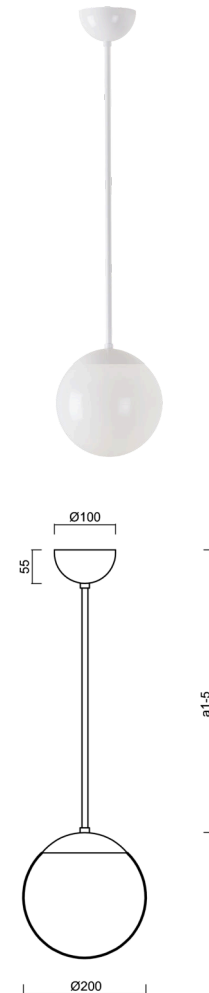

ISIS P1 PM

Produktcode: ISI72828

Art: LED-5L05E500Z11/PM1/a4 B DALI 4K#

Kurzbeschreibung der leuchte: Weiße Farbe | Pendelleuchte mit LED | dimmbares DALI | PMMA-Schirm

Technisch

Arten von leuchten	Dimmbar
Befestigungsart	Anhänger - Stab
Basismaterial	Stahl
Schattenmaterial	glänzendes Polymethylmethacrylat
Grundfarbe	Weiß Ral9003
Schattenfarbe	Weiß
Schatten halten	Halter aus Stahl
Montageort	Decke
Breite	200 mm
Länge	200 mm
Höhe	200 mm
Durchmesser	ø 200 mm
Scharnierlänge	800 mm
Montageloch	keiner
Kabeldurchgang	keiner
Energieklasse	D
Schlagfestigkeit	IK06
Betriebstemperatur	von -20°C bis +30°C

Elektrisch

Energieverbrauch	8 W
Schutz vor Eindringen	IP40
Steckdose	LED modul
Klemme	keiner
Anzahl der Leuchte pro Spannungssicherung B16A	45 Stck
Anzahl der Leuchte pro Spannungssicherung C16A	70 Stck

Leuchtend

Leuchtenlichtstrom	1130 lm
Lichtstrom der quelle	1280 lm
Leuchteneffizienz	141 lm/W
Temperature	4000 K
LED-Lebensdauer L80/B10	100000 Std.
CRI	Ra80
MacAdam	3
Fotobiologische Sicherheit der Leuchte	Risk group 0

Eulum-Daten für Berechnungsprogramme sind unter www.osmont.cz verfügbar.