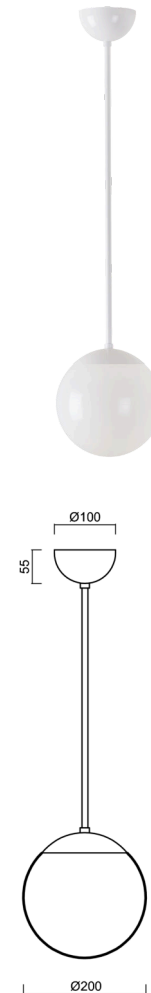

## ISIS P1 PM

---

LED-5L05E500Z11/PM1/a4 B 4K#

[WWW.OSMONT.CZ](http://WWW.OSMONT.CZ)

# ISIS P1 PM

Produktcode: ISI72823

Art: LED-5L05E500Z11/PM1/a4 B 4K#

Kurzbeschreibung der leuchte: Weiß Farbe| Pendelleuchte

LED-Leuchte EIN/AUS | PMMA-Schirm| Stabpendel 80 cm |

## Technisch

Arten von leuchten	Klassisch on/off
Befestigungsart	Anhänger - Stab
Basismaterial	Stahl
Schattenmaterial	glänzendes Polymethylmethacrylat
Grundfarbe	Weiß Ral9003
Schattenfarbe	Weiß
Schatten halten	Halter aus Stahl
Montageort	Decke
Breite	200 mm
Länge	200 mm
Höhe	200 mm
Durchmesser	ø 200 mm
Scharnierlänge	800 mm
Montageloch	keiner
Kabeldurchgang	keiner
Energieklasse	D
Schlagfestigkeit	IK06
Betriebstemperatur	von -20°C bis +30°C

## Leuchtend

Leuchtenlichtstrom	1130 lm
Lichtstrom der quelle	1280 lm
Leuchteneffizienz	141 lm/W
Temperature	4000 K
LED-Lebensdauer L80/B10	100000 Std.
CRI	Ra80
MacAdam	3
Fotobiologische Sicherheit der Leuchte	Risk group 0