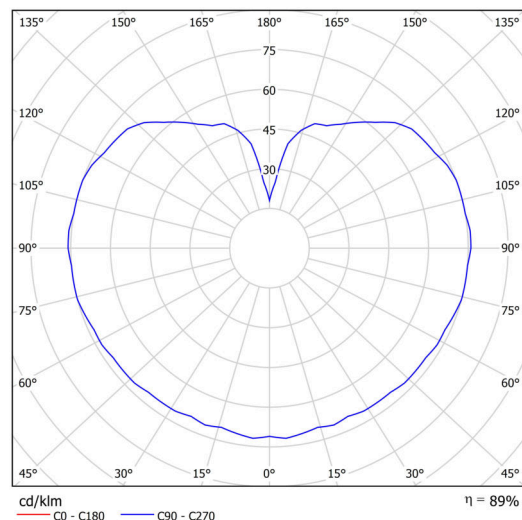

ISIS P1 PM

Produktcode: ISI72823

Art: LED-5L05E500Z11/PM1/a4 B 4K#

Kurzbeschreibung der leuchte: Weiß Farbe| Pendelleuchte

LED-Leuchte EIN/AUS | PMMA-Schirm| Stabpendel 80 cm |

Technisch

Arten von leuchten	Klassisch on/off
Befestigungsart	Anhänger - Stab
Basismaterial	Stahl
Schattenmaterial	glänzendes Polymethylmethacrylat
Grundfarbe	Weiß Ral9003
Schattenfarbe	Weiß
Schatten halten	Halter aus Stahl
Montageort	Decke
Breite	200 mm
Länge	200 mm
Höhe	200 mm
Durchmesser	ø 200 mm
Scharnierlänge	800 mm
Montageloch	keiner
Kabeldurchgang	keiner
Energieklasse	D
Schlagfestigkeit	IK06
Betriebstemperatur	von -20°C bis +30°C

Elektrisch

Energieverbrauch	8 W
Schutz vor Eindringen	IP40
Steckdose	LED modul
Klemme	keiner
Anzahl der Leuchte pro Spannungssicherung B10A	50 Stck
Anzahl der Leuchte pro Spannungssicherung B16A	78 Stck
Anzahl der Leuchte pro Spannungssicherung C10A	84 Stck
Anzahl der Leuchte pro Spannungssicherung C16A	130 Stck

Leuchtend

Leuchtenlichtstrom	1130 lm
Lichtstrom der quelle	1280 lm
Leuchteneffizienz	141 lm/W
Temperature	4000 K
LED-Lebensdauer L80/B10	100000 Std.
CRI	Ra80
MacAdam	3
Fotobiologische Sicherheit der Leuchte	Risk group 0

Eulum-Daten für Berechnungsprogramme sind unter